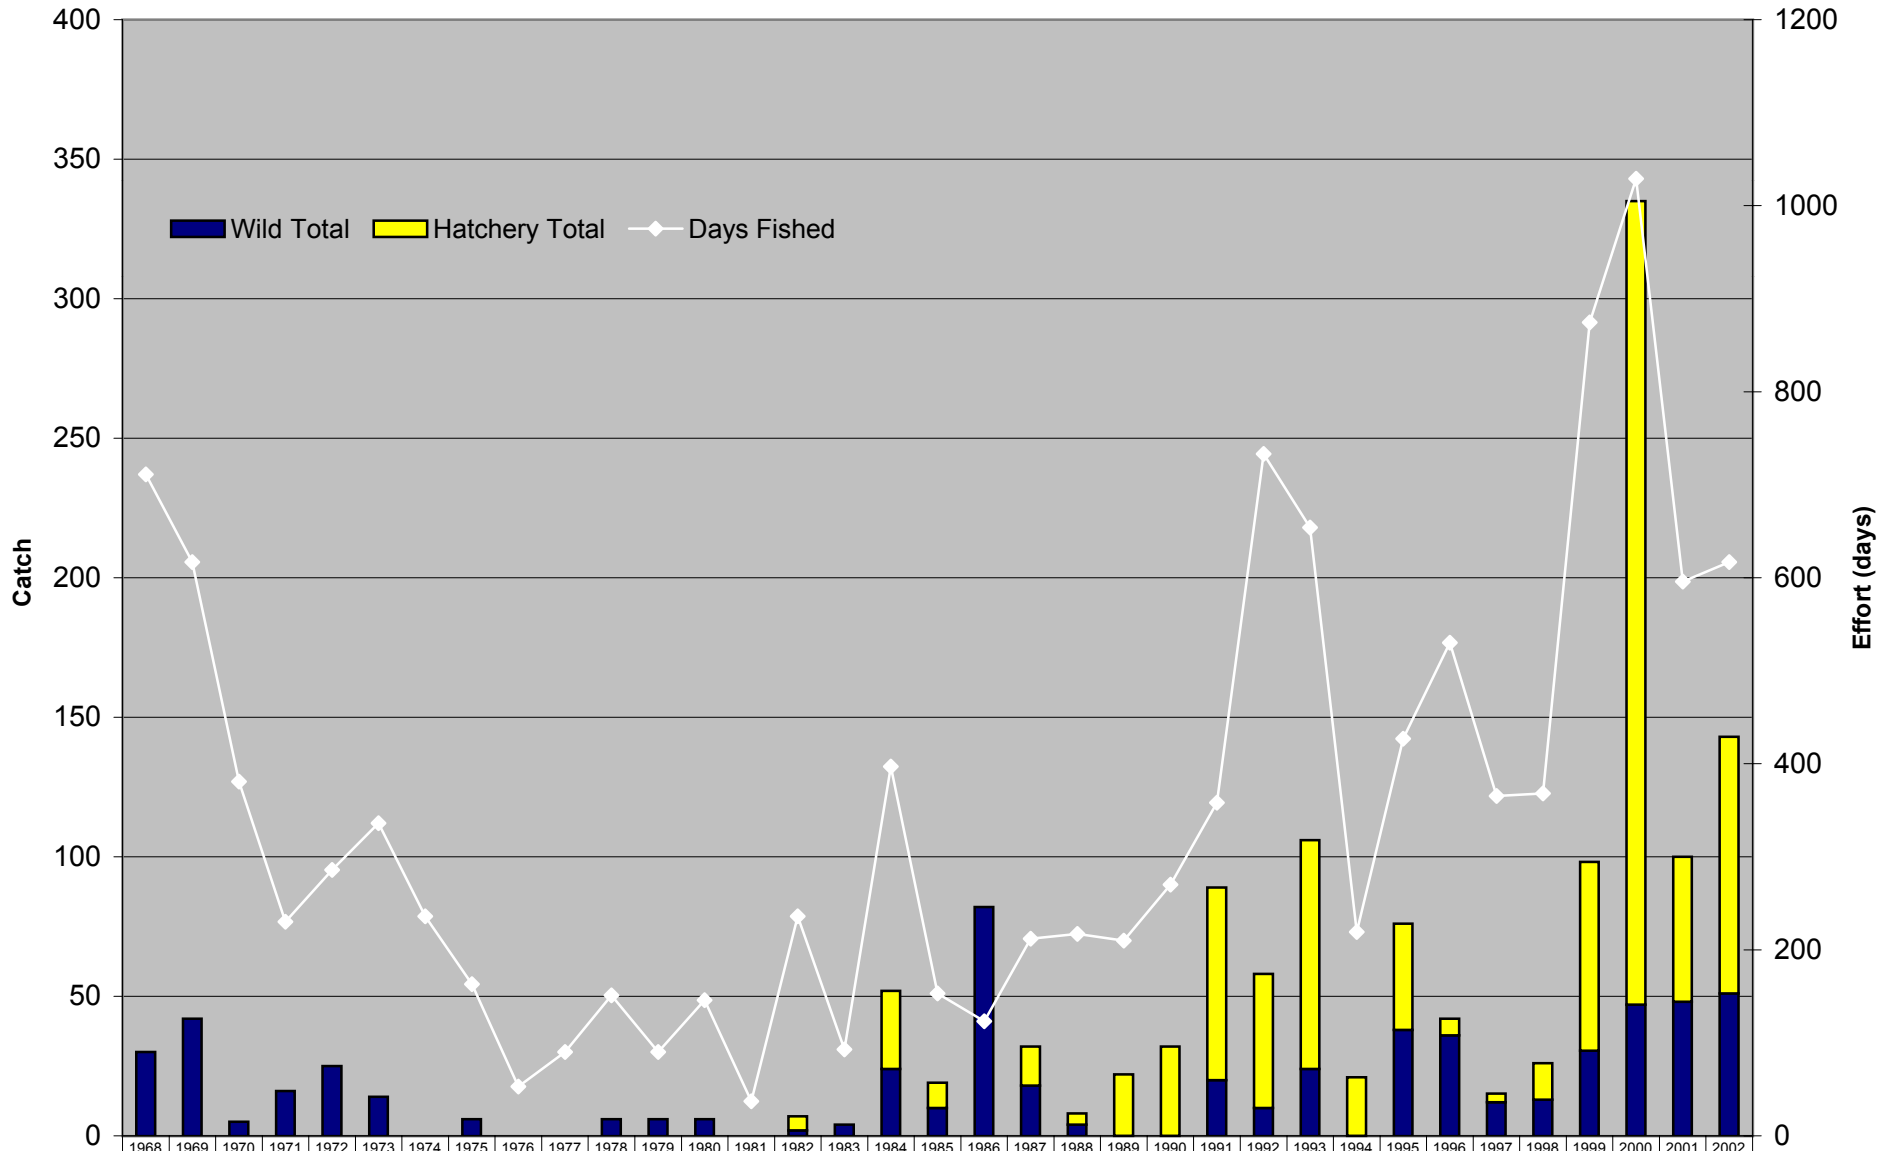

### Stave River Catch and Effort Steelhead Harvest Analysis Data (1968 to 2002)

	1968	1969	1970	1971	1972	1973	1974	1975	1976	1977	1978	1979	1980	1981	1982	1983	1984	1985	1986	1987	1988	1989	1990	1991	1992	1993	1994	1995	1996	1997	1998	1999	2000	2001	2002
Hatchery Total	0	0	0	0	0	0	0	0	0	0	0	0	0	0	5	0	28	9	0	14	4	22	32	69	48	82	21	38	6	3.018	12.99	67.73	288	52	92
Wild Total	30	42	5	16	25	14	0	6	0	0	6	6	6	0	2	4	24	10	82	18	4	0	0	20	10	24	0	38	36	12.07	12.99	30.48	47	48	51
Days Fished	711	617	381	230	286	336	236	163	53	90	151	90	146	37	236	93	397	153	123	212	217	210	270	358	733	654	219	427	530	365.2	368	874.6	1029	596	617