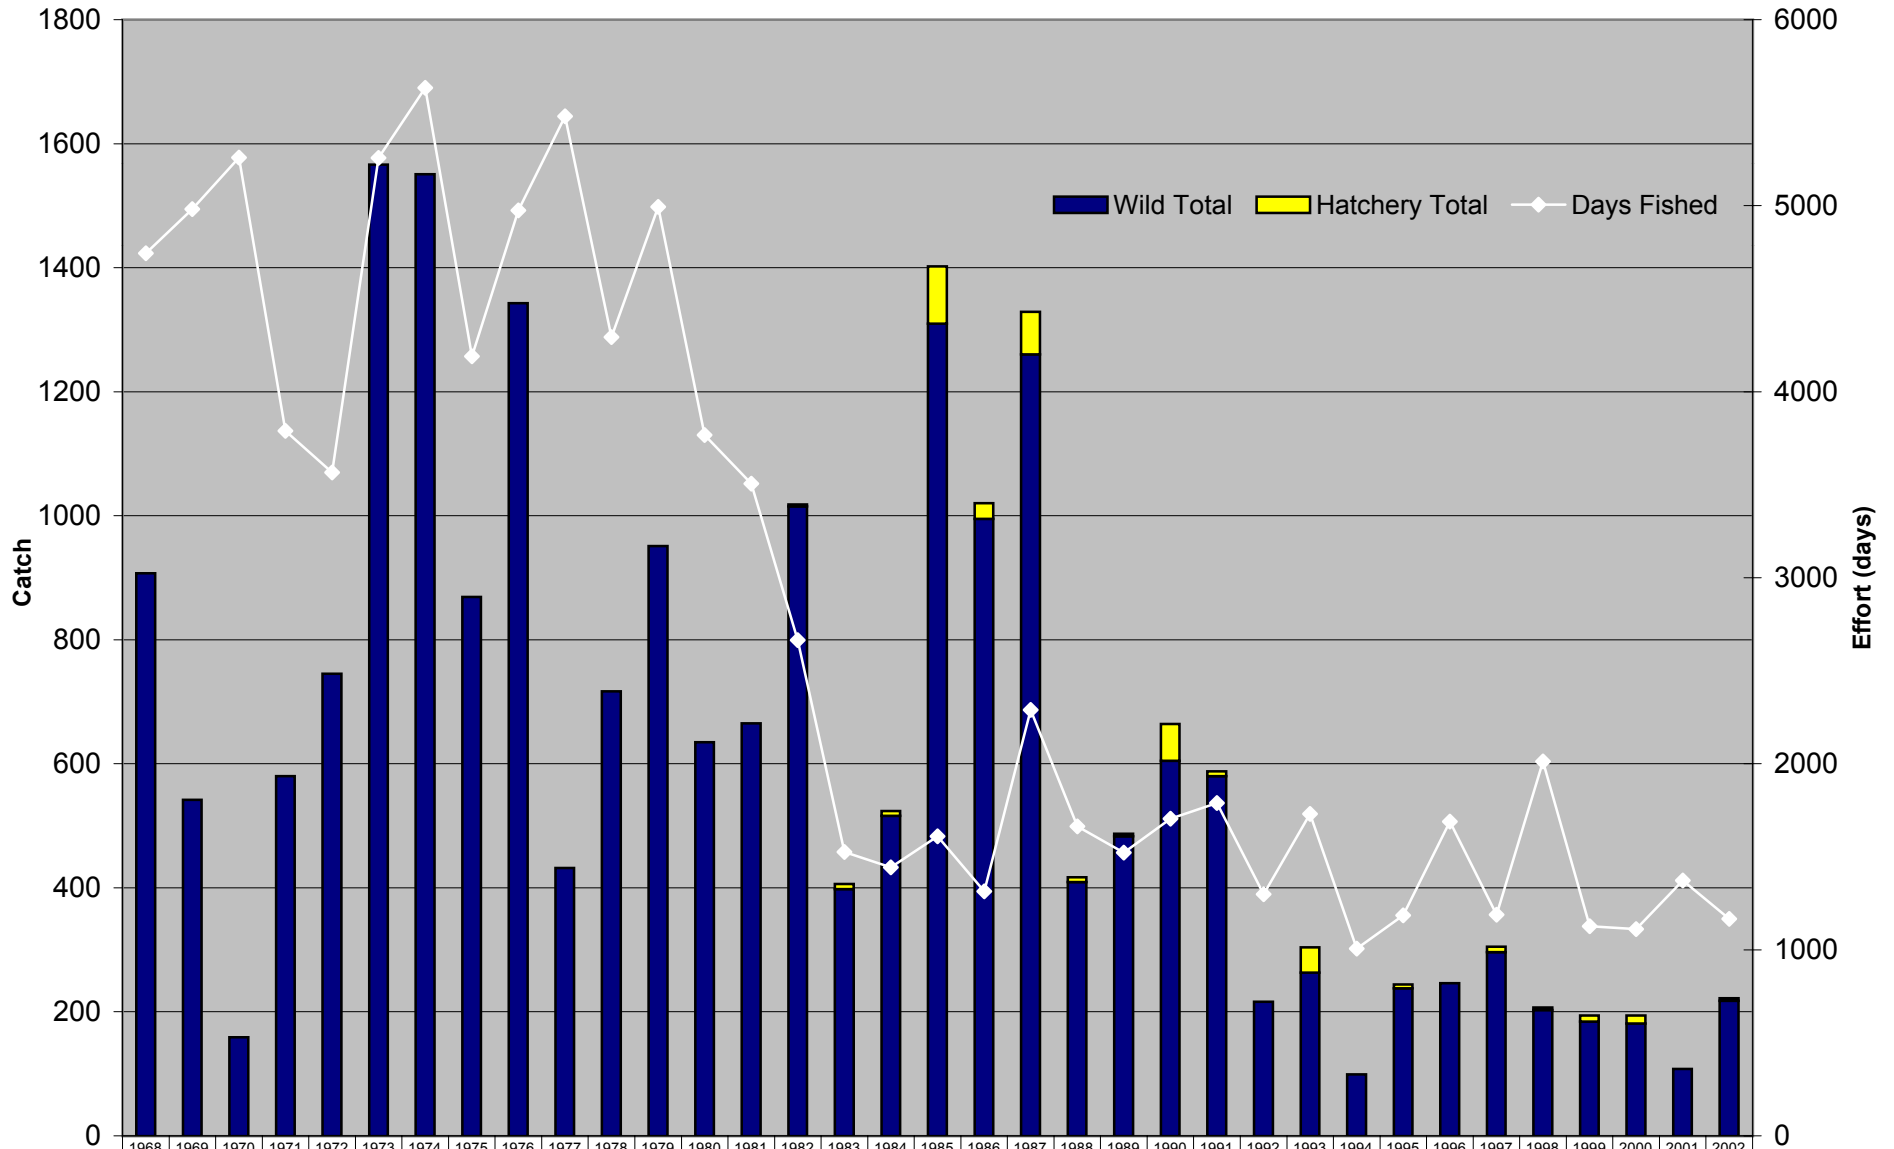

Squamish River Catch and Effort Steelhead Harvest Analysis Data (1968 to 2002)

	1968	1969	1970	1971	1972	1973	1974	1975	1976	1977	1978	1979	1980	1981	1982	1983	1984	1985	1986	1987	1988	1989	1990	1991	1992	1993	1994	1995	1996	1997	1998	1999	2000	2001	2002
Hatchery Total	0	0	0	0	0	0	0	0	0	0	0	0	0	0	3	8	8	92	25	69	8	4	59	8	0	41	0	6	0	9	4	10	13	0	4
Wild Total	907	542	159	580	745	1566	1551	869	1343	432	717	951	635	665	1015	398	516	1310	995	1260	409	483	605	580	216	263	99	238	246	296	203	184	181	108	218
Days Fished	4744	4981	5259	3789	3566	5257	5634	4190	4974	5481	4293	4993	3767	3505	2665	1526	1444	1610	1314	2289	1663	1522	1704	1789	1298	1731	1007	1185	1689	1189	2012	1126	1111	1373	1167