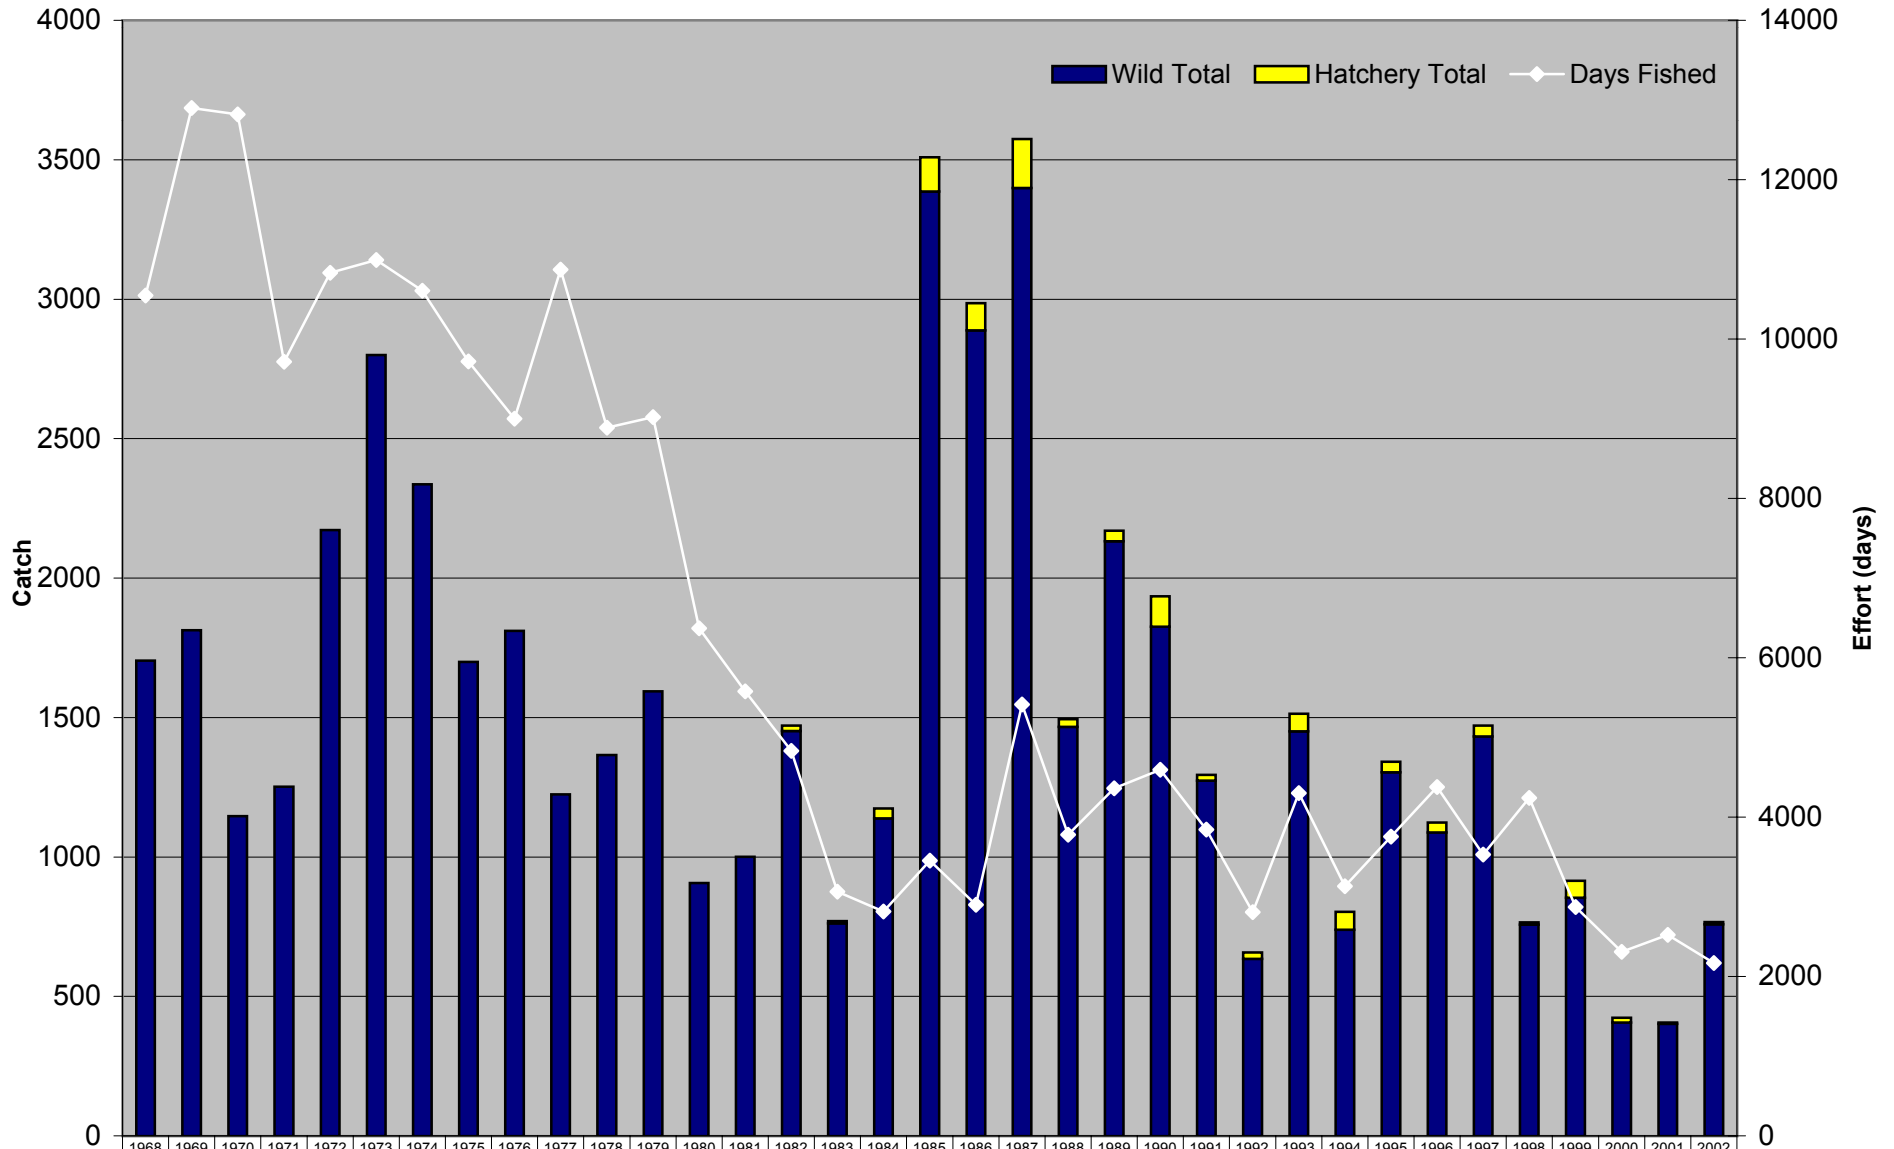

Squamish River (Including Cheakamus, Mamquam, Ashlu and Elaho) Catch and Effort Steelhead Harvest Analysis Data (1968 to 2002)

■	Hatchery Total	0	0	0	0	0	0	0	0	0	0	0	0	20	8	36	123	98	175	28	38	109	20	24	64	64	38	35	39	8	61	17	4	8		
■	Wild Total	1704	1813	1146	1252	2172	2800	2336	1699	1811	1224	1365	1594	907	1001	1451	762	1138	3386	2888	3399	1466	2132	1826	1274	634	1450	739	1303	1088	1432	757	854	406	402	759
◇	Days Fished	10546	12900	12818	9715	10833	10990	10605	9719	9001	10871	8887	9019	6371	5578	4830	3064	2815	3453	2901	5412	3778	4361	4593	3842	2809	4300	3132	3756	4377	3531	4241	2870	2311	2523	2167