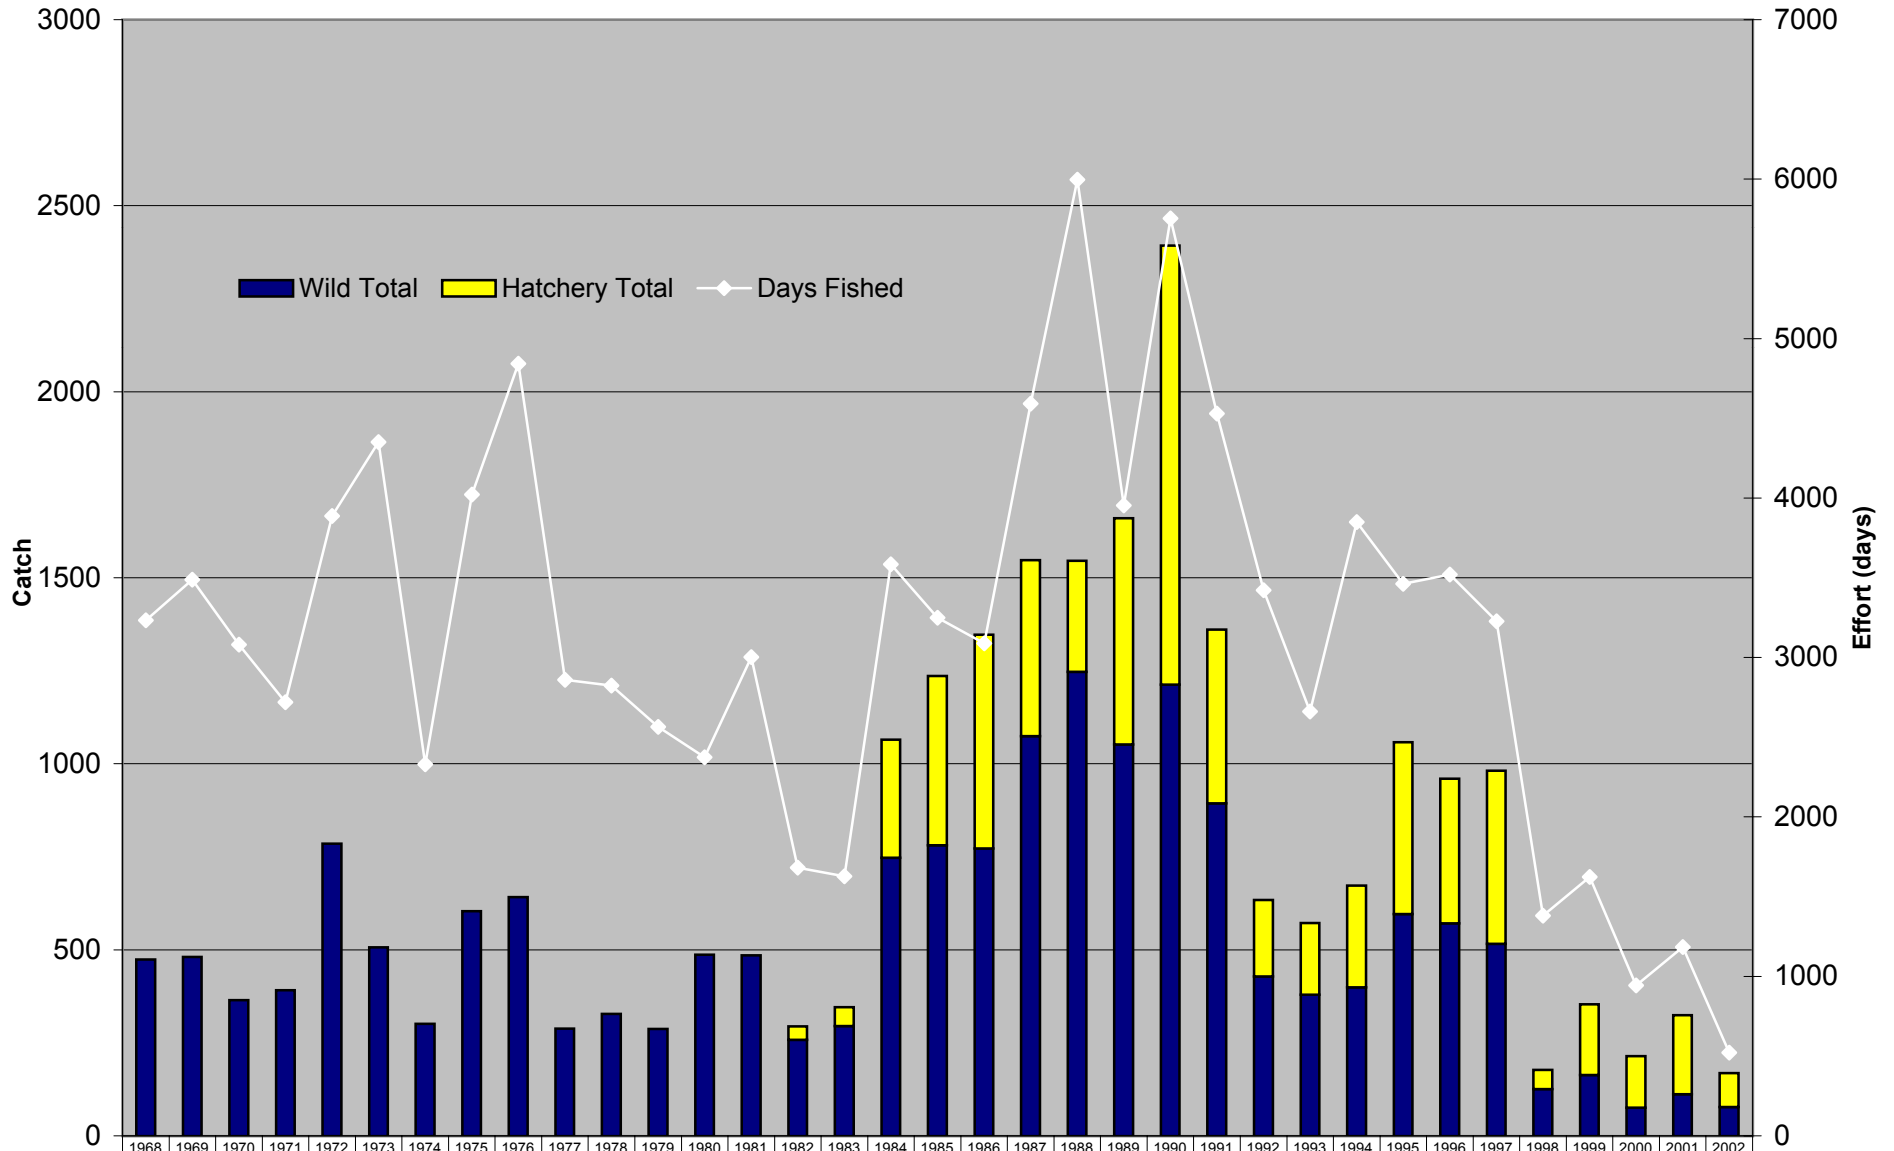

Seymour River Catch and Effort Steelhead Harvest Analysis Data (1968 to 2002)

	1968	1969	1970	1971	1972	1973	1974	1975	1976	1977	1978	1979	1980	1981	1982	1983	1984	1985	1986	1987	1988	1989	1990	1991	1992	1993	1994	1995	1996	1997	1998	1999	2000	2001	2002
Hatchery Total	0	0	0	0	0	0	0	0	0	0	0	0	0	0	36	51	318	455	575	473	299	608	1180	467	206	193	274	462	389	465.5	51.95	189.9	138	212	92
Wild Total	474	481	365	391	785	507	301	604	642	288	328	287	487	485	258	295	747	781	772	1074	1247	1052	1213	894	428	379	399	596	571	516.2	125.6	163.2	76	112	77
Days Fished	3233	3487	3081	2720	3887	4351	2330	4022	4842	2860	2824	2564	2375	3003	1681	1627	3584	3250	3089	4592	5996	3954	5753	4529	3422	2661	3849	3461	3520	3228	1381	1623	943	1184	522