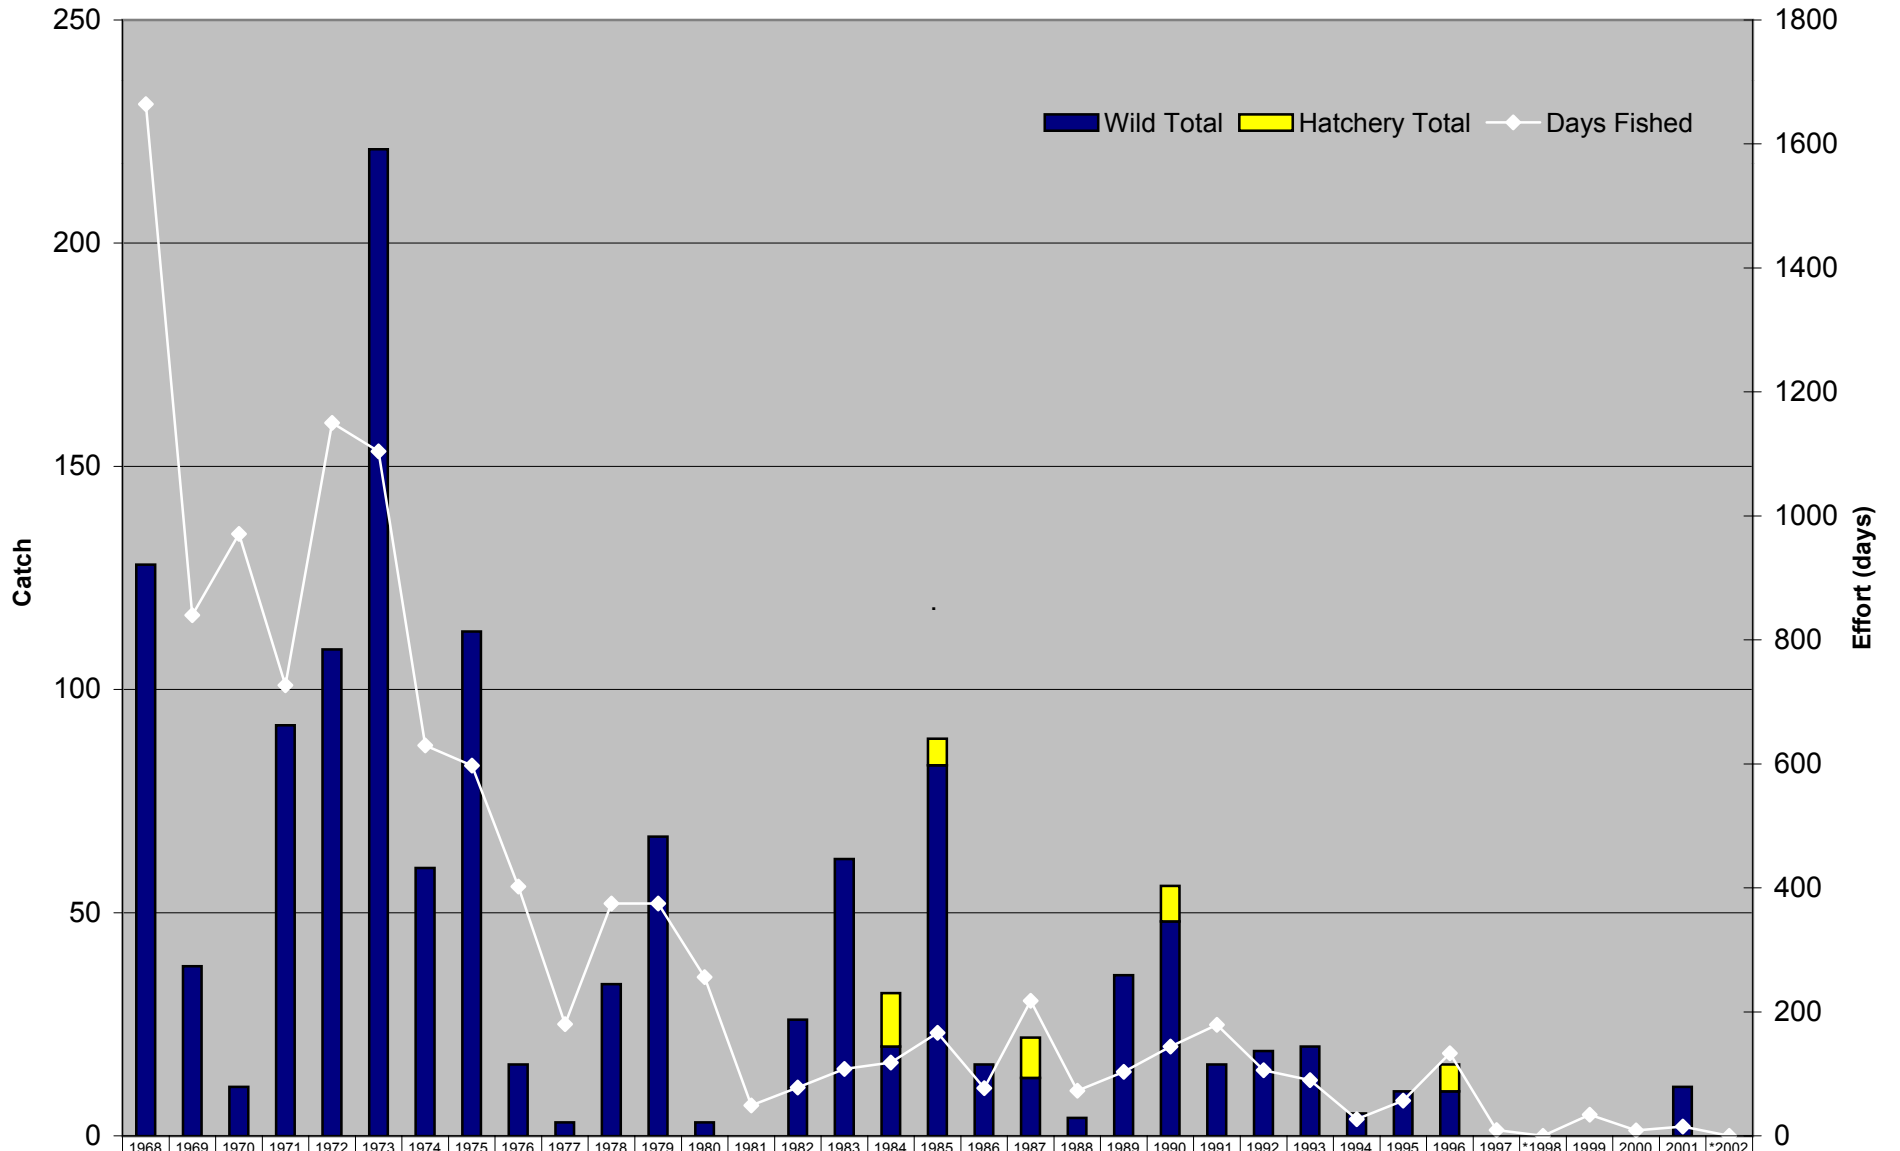

Lynn Creek Catch and Effort Steelhead Harvest Analysis Data (1968 to 2002)

	1968	1969	1970	1971	1972	1973	1974	1975	1976	1977	1978	1979	1980	1981	1982	1983	1984	1985	1986	1987	1988	1989	1990	1991	1992	1993	1994	1995	1996	1997	*1998	1999	2000	2001	*2002
Hatchery Total	0	0	0	0	0	0	0	0	0	0	0	0	0	0	0	0	12	6	0	9	0	0	8	0	0	0	0	6	0	0	0	0	0	0	0
Wild Total	128	38	11	92	109	221	60	113	16	3	34	67	3	0	26	62	20	83	16	13	4	36	48	16	19	20	5	10	10	0	0	0	0	11	0
Days Fished	1664	840	971	727	1150	1104	630	597	402	180	375	375	256	49	78	108	118	166	77	218	73	103	144	179	106	90	27	57	133	9.055	0	33.87	8.608	15	0