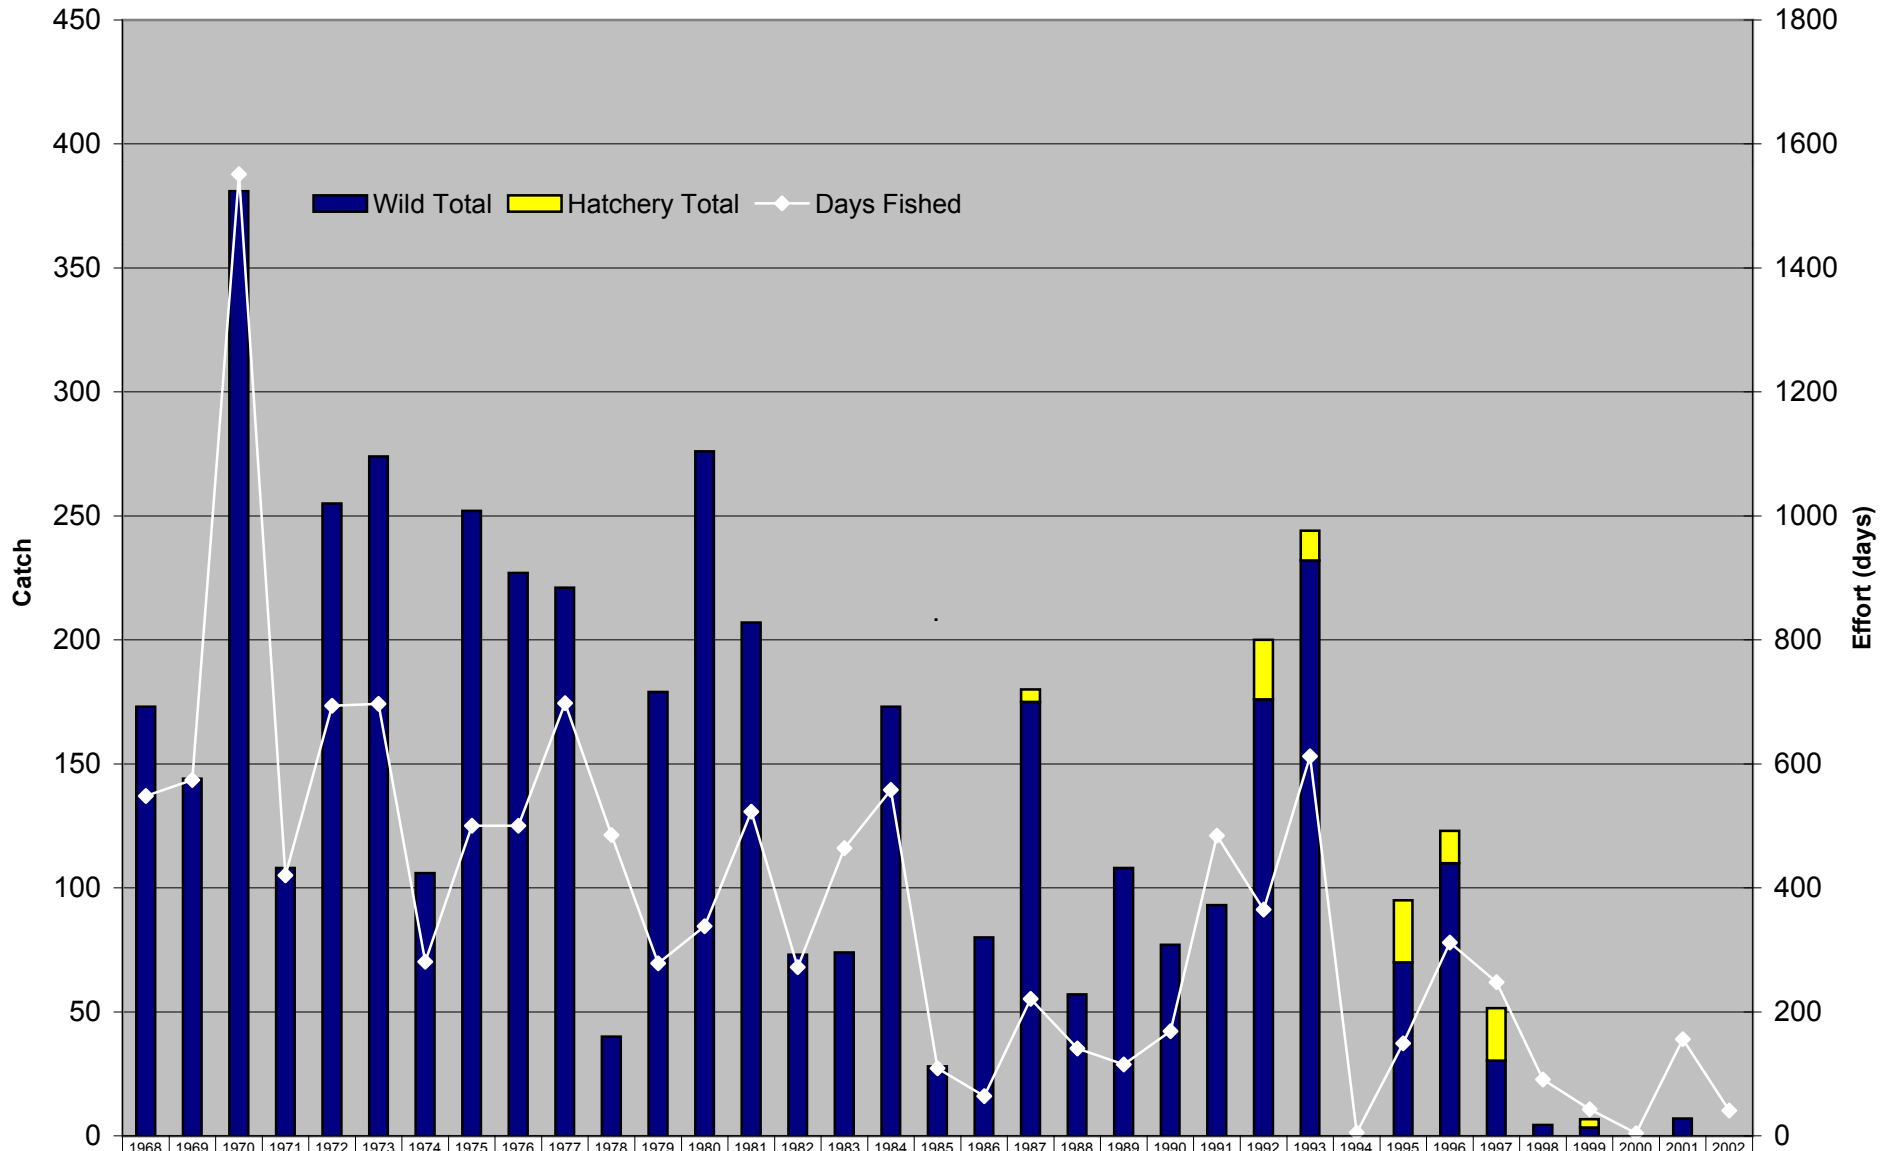

Lang Creek Catch and Effort Steelhead Harvest Analysis Data (1968 to 2002)

	1968	1969	1970	1971	1972	1973	1974	1975	1976	1977	1978	1979	1980	1981	1982	1983	1984	1985	1986	1987	1988	1989	1990	1991	1992	1993	1994	1995	1996	1997	1998	1999	2000	2001	2002
Hatchery Total	0	0	0	0	0	0	0	0	0	0	0	0	0	0	0	0	0	0	5	0	0	0	0	24	12	0	25	13	21.13	0	3.387	0	0	0	
Wild Total	173	144	381	108	255	274	106	252	227	221	40	179	276	207	73	74	173	28	80	175	57	108	77	93	176	232	0	70	110	30.34	4.329	3.387	0	7	0
Days Fished	548	574	1551	420	694	697	281	500	500	698	485	278	338	523	272	464	558	109	64	221	141	115	169	484	365	612	5	149	312	247.8	90.92	42.92	4	156	41