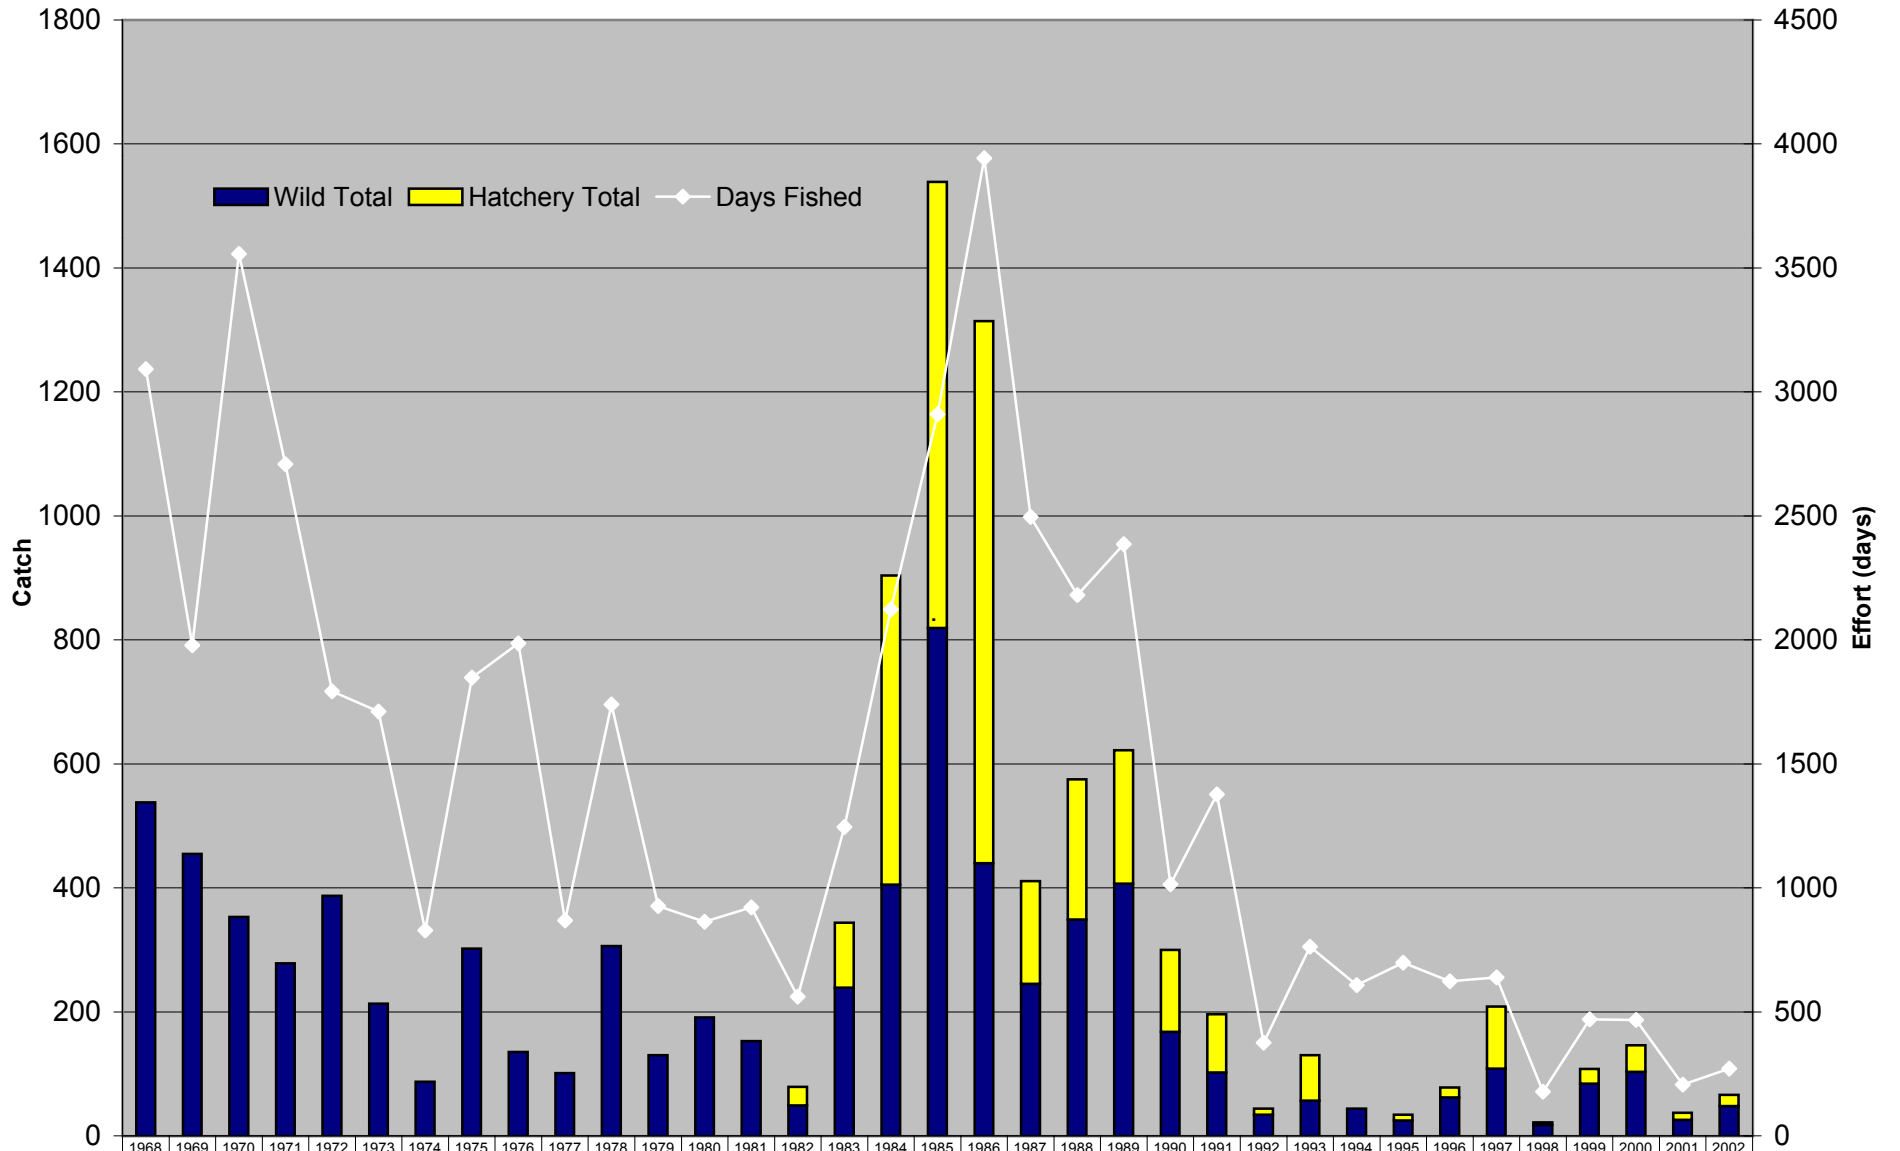

Little Campbell River Catch and Effort Steelhead Harvest Analysis Data (1968 to 2002)

	1968	1969	1970	1971	1972	1973	1974	1975	1976	1977	1978	1979	1980	1981	1982	1983	1984	1985	1986	1987	1988	1989	1990	1991	1992	1993	1994	1995	1996	1997	1998	1999	2000	2001	2002
Hatchery Total	0	0	0	0	0	0	0	0	0	0	0	0	0	0	30	105	499	720	874	166	226	215	132	94	10	73	0	9	16	99.9	4.329	23.71	43	11	18
Wild Total	538	455	353	278	387	213	87	302	135	101	306	130	191	153	49	239	405	819	440	245	349	407	168	102	34	57	44	25	62	108.4	17.32	84.07	103	26	48
Days Fished	3092	1978	3557	2709	1793	1711	829	1848	1986	868	1739	927	863	921	561	1245	2123	2910	3943	2496	2181	2386	1014	1377	375	763	608	698	623	638.3	177.5	469.9	467	207	271