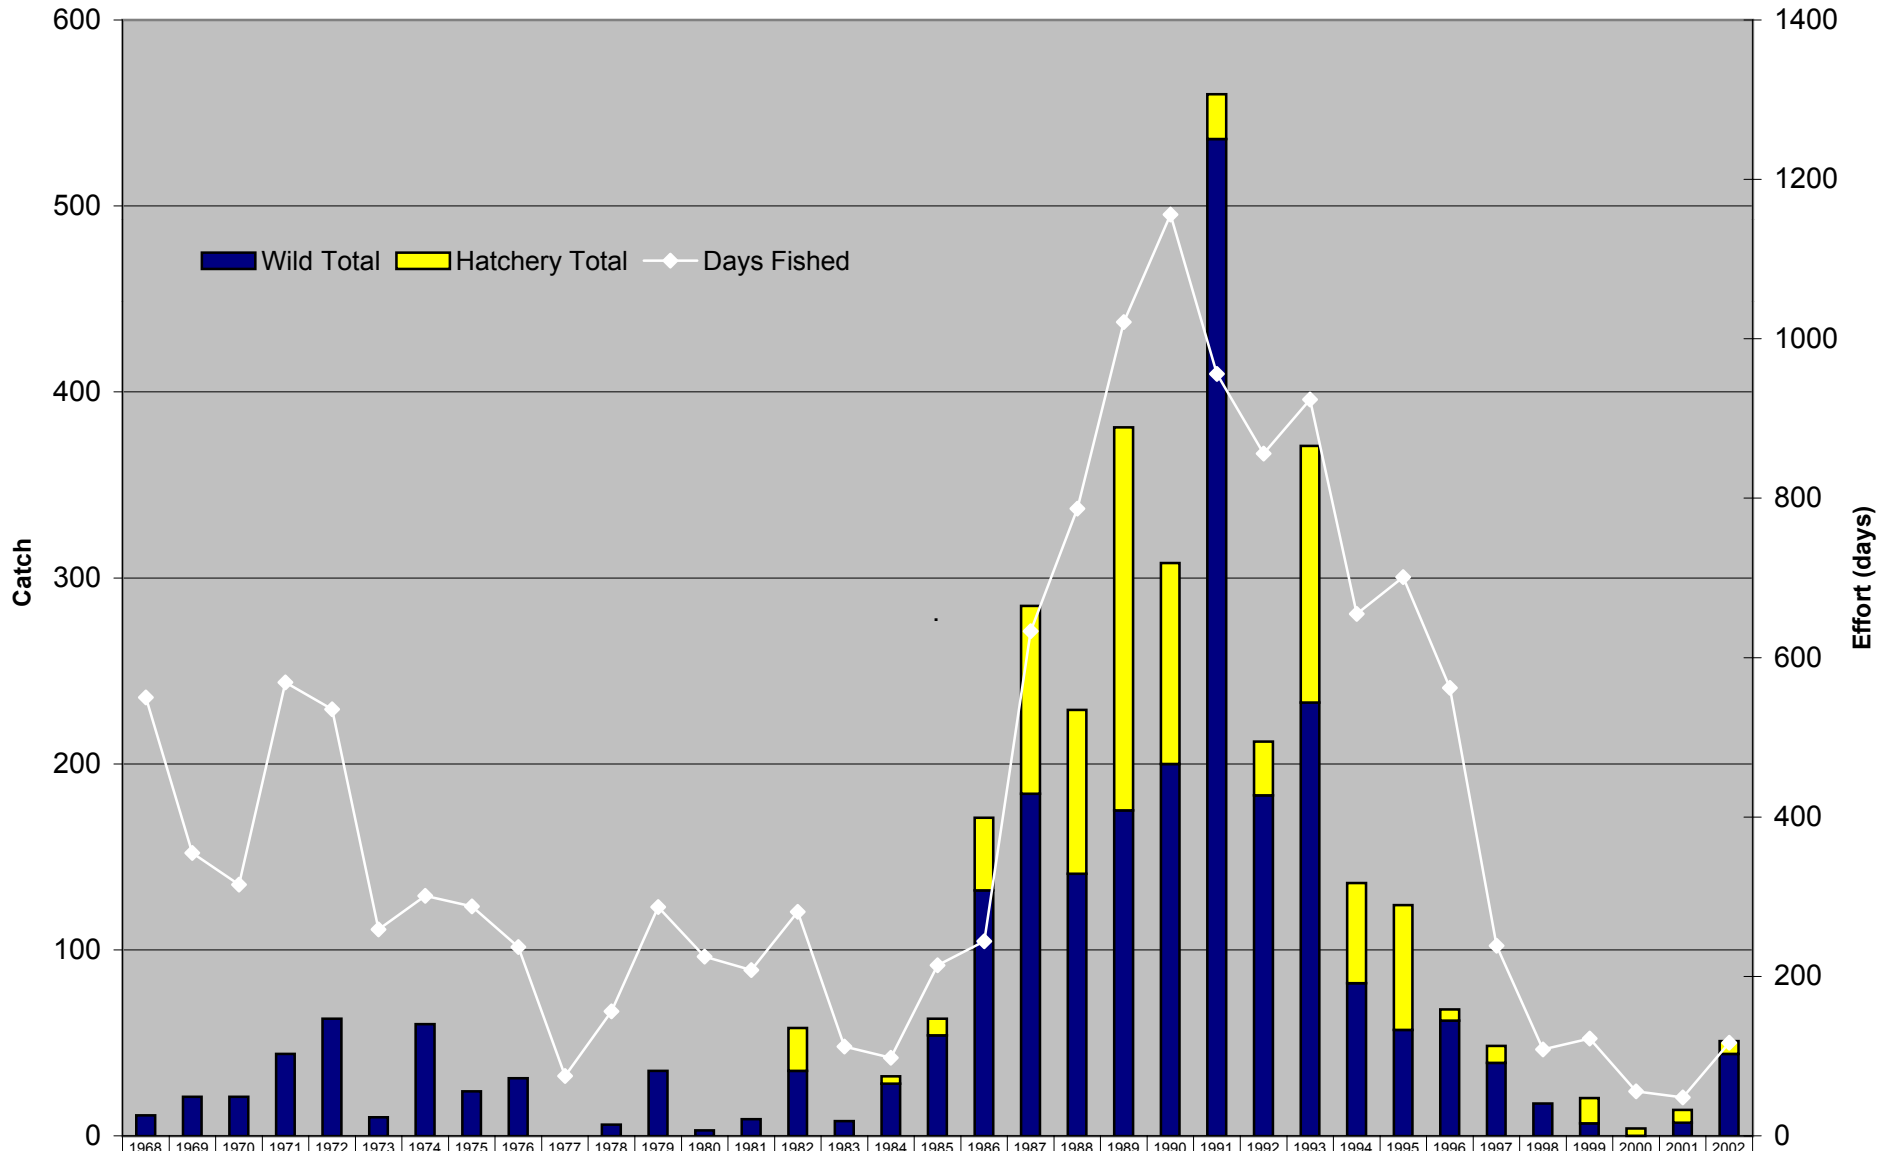

### Kanaka Creek Catch and Effort Steelhead Harvest Analysis Data (1968 to 2002)

	1968	1969	1970	1971	1972	1973	1974	1975	1976	1977	1978	1979	1980	1981	1982	1983	1984	1985	1986	1987	1988	1989	1990	1991	1992	1993	1994	1995	1996	1997	1998	1999	2000	2001	2002
Hatchery Total	0	0	0	0	0	0	0	0	0	0	0	0	0	0	23	0	4	9	39	101	88	206	108	24	29	138	54	67	6	9.055	0	13.55	4	7	7
Wild Total	11	21	21	44	63	10	60	24	31	0	6	35	3	9	35	8	28	54	132	184	141	175	200	536	183	233	82	57	62	39.24	17.32	6.773	0	7	44
Days Fished	550	355	315	569	535	259	301	288	237	75	156	287	225	208	281	112	98	214	244	633	787	1021	1156	956	856	924	655	701	562	238.5	108.2	121.9	56	48	117