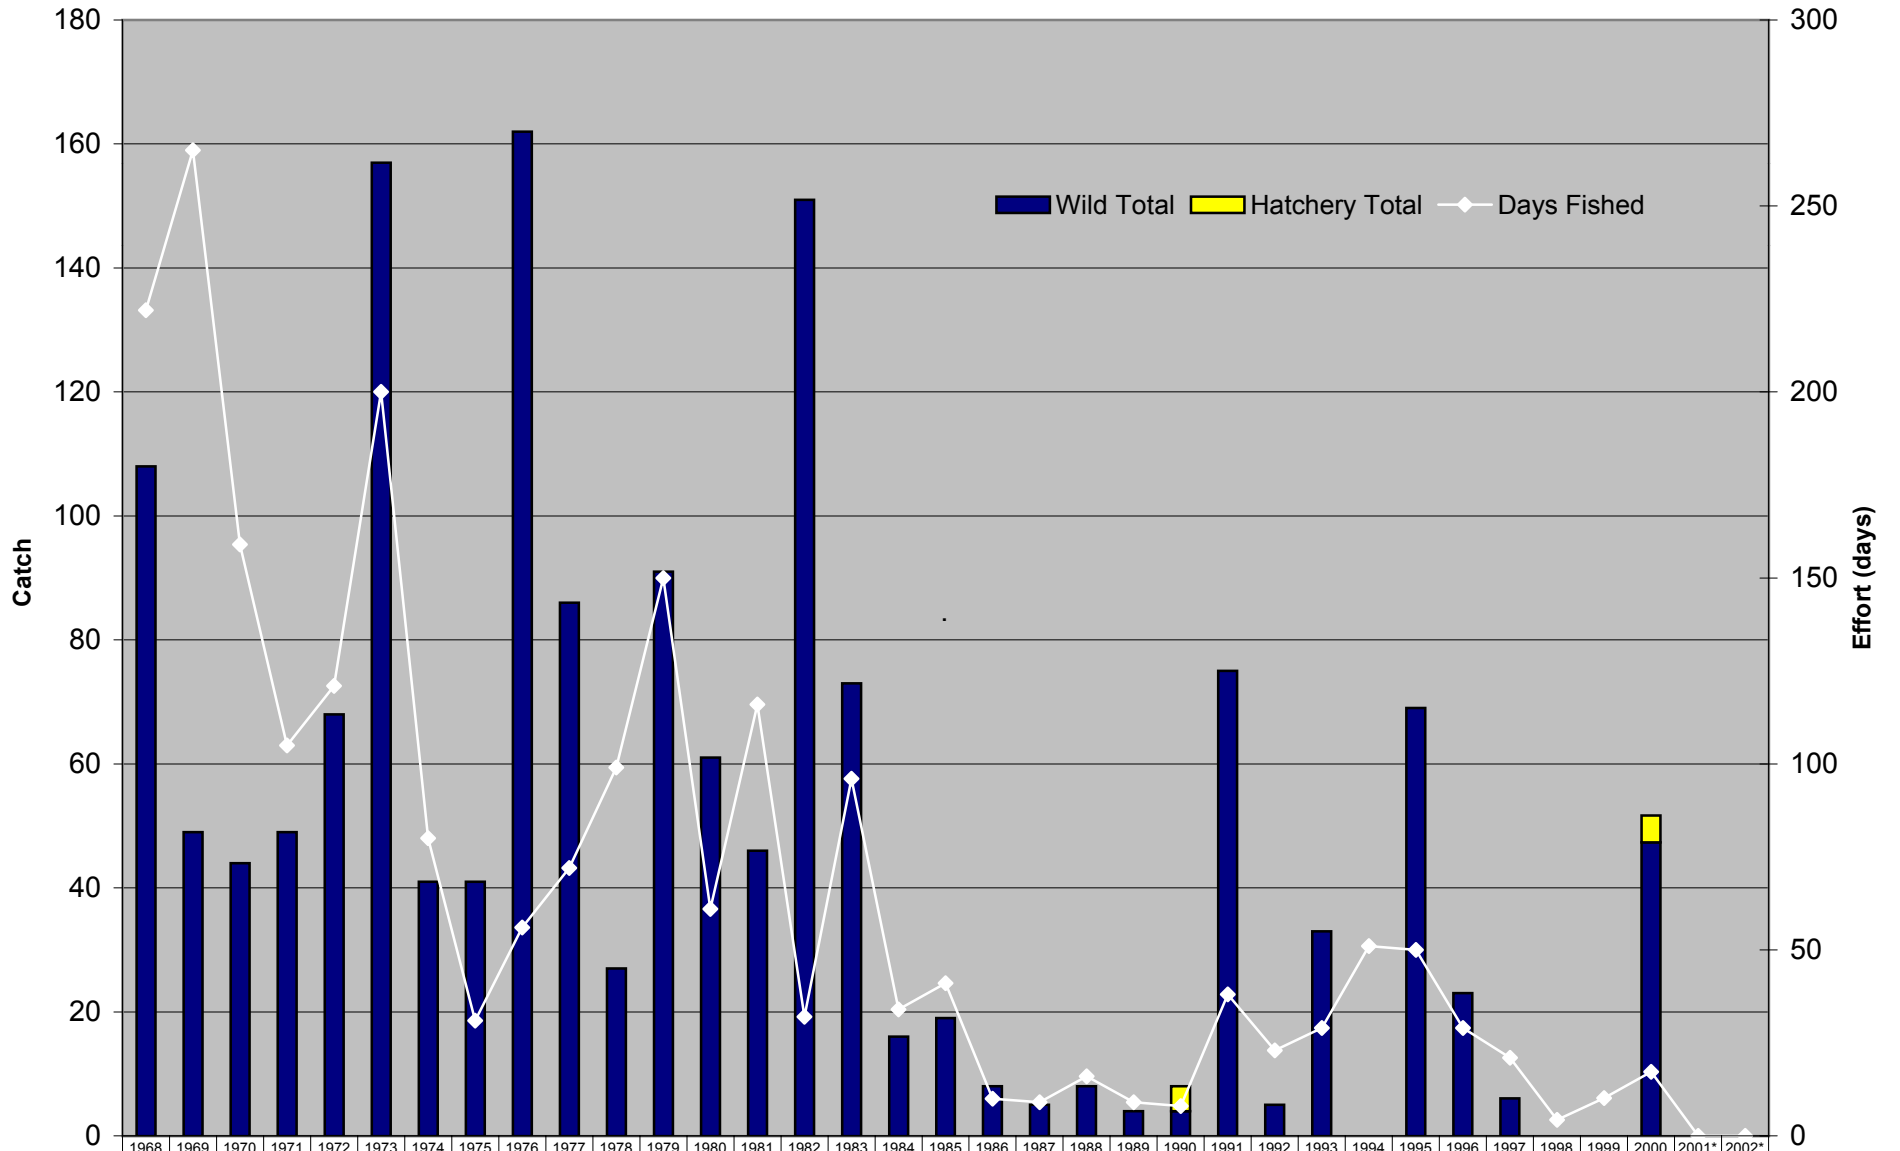

### Indian River Catch and Effort Steelhead Harvest Analysis Data (1968 to 2002)

	1968	1969	1970	1971	1972	1973	1974	1975	1976	1977	1978	1979	1980	1981	1982	1983	1984	1985	1986	1987	1988	1989	1990	1991	1992	1993	1994	1995	1996	1997	1998	1999	2000	2001*	2002*	
Hatchery Total	0	0	0	0	0	0	0	0	0	0	0	0	0	0	0	0	0	0	0	0	0	0	4	0	0	0	0	0	0	0	0	0	0	4.304	0	0
Wild Total	108	49	44	49	68	157	41	41	162	86	27	91	61	46	151	73	16	19	8	5	8	4	4	75	5	33	0	69	23	6.037	0	0	47.35	0	0	
Days Fished	222	265	159	105	121	200	80	31	56	72	99	150	61	116	32	96	34	41	10	9	16	9	8	38	23	29	51	50	29	20.95	4.329	10.16	17.22	0	0	