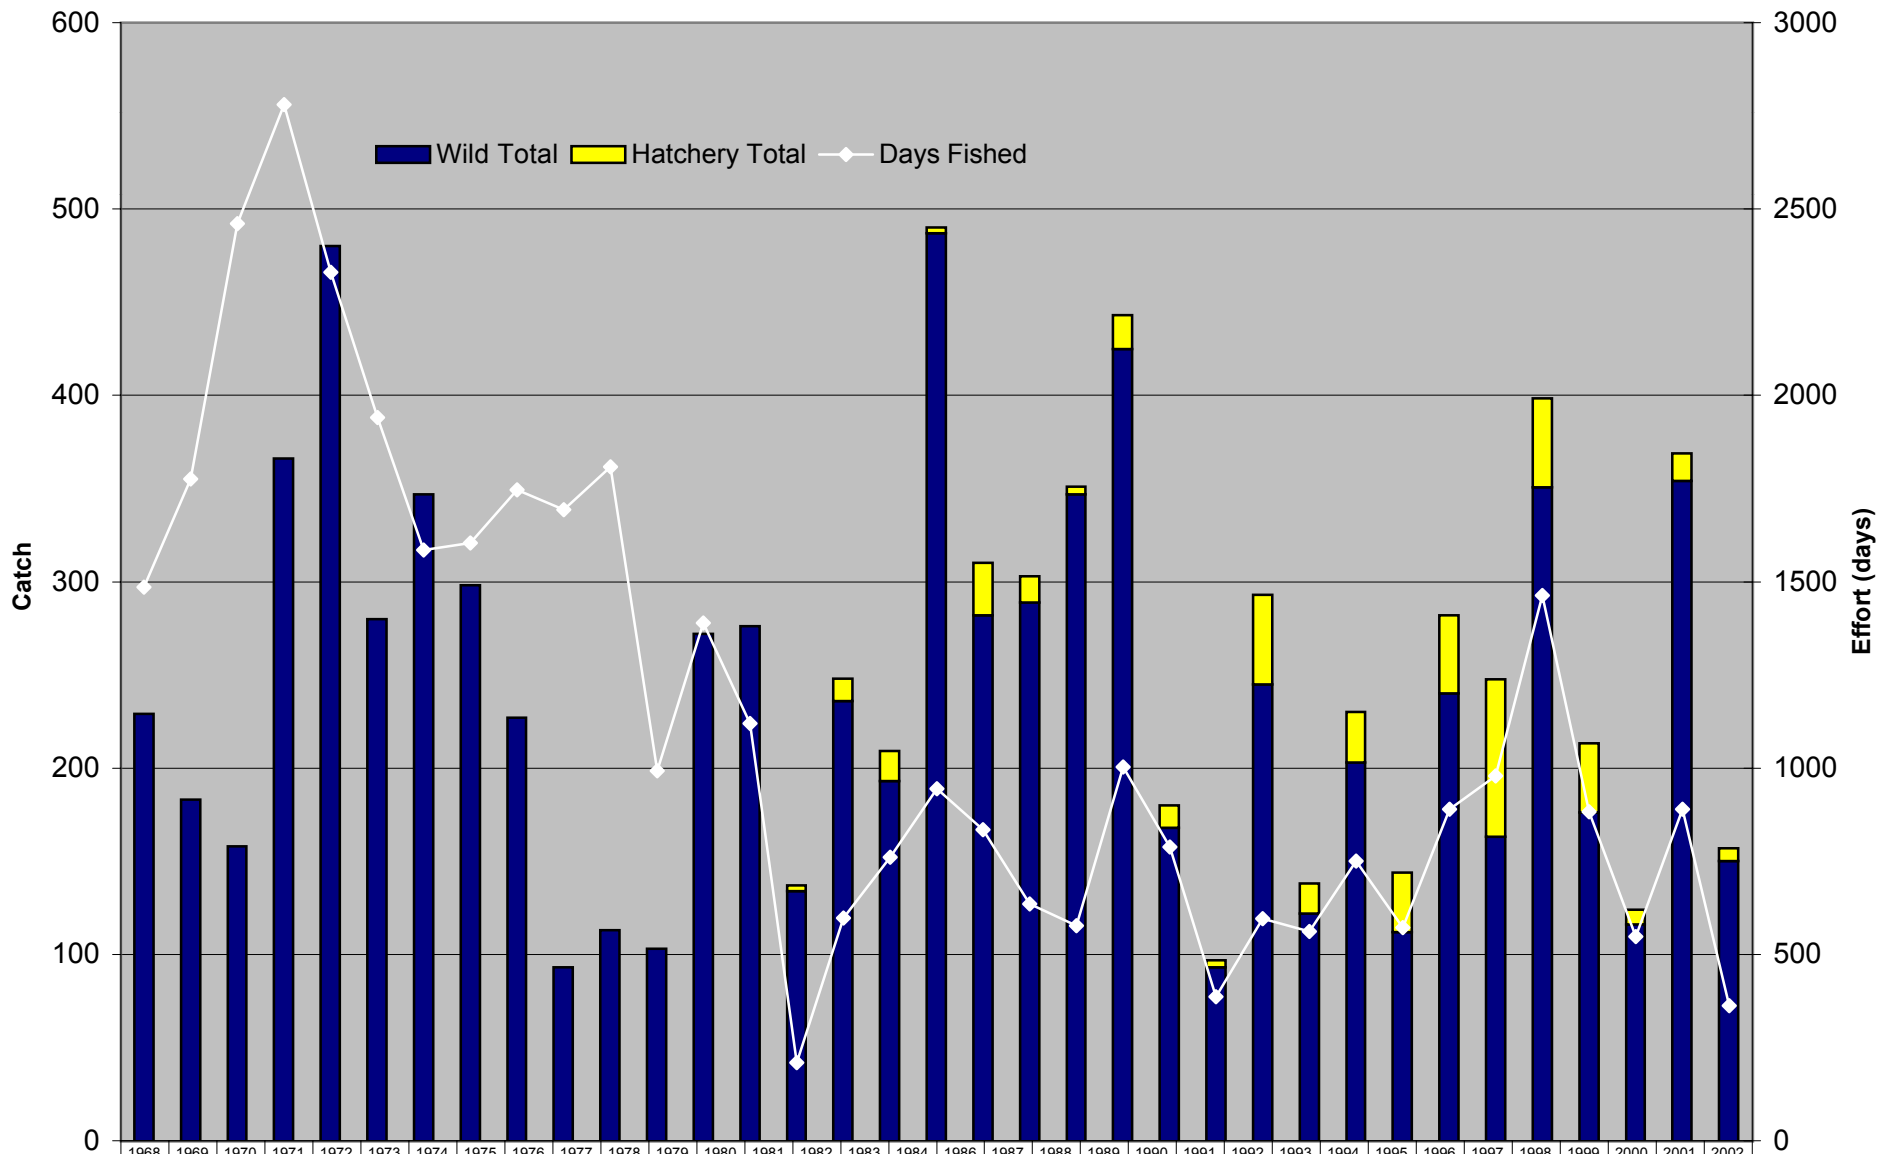

Coquitlam River Catch and Effort Steelhead Harvest Analysis Data (1968 to 2002)

	1968	1969	1970	1971	1972	1973	1974	1975	1976	1977	1978	1979	1980	1981	1982	1983	1984	1986	1987	1988	1989	1990	1991	1992	1993	1994	1995	1996	1997	1998	1999	2000	2001	2002
Hatchery Total	0	0	0	0	0	0	0	0	0	0	0	0	0	0	3	12	16	28	14	4	18	12	4	48	16	27	32	42	84.52	47.62	37.25	8	15	7
Wild Total	229	183	158	366	480	280	347	298	227	93	113	103	272	276	134	236	193	282	289	347	425	168	93	245	122	203	112	240	163	350.7	176.1	116	354	150
Days Fished	1486	1775	2461	2781	2331	1940	1585	1604	1747	1694	1808	992	1389	1120	209	597	760	835	635	577	1003	788	386	596	562	750	571	889	978	1463	882.9	547	890	362