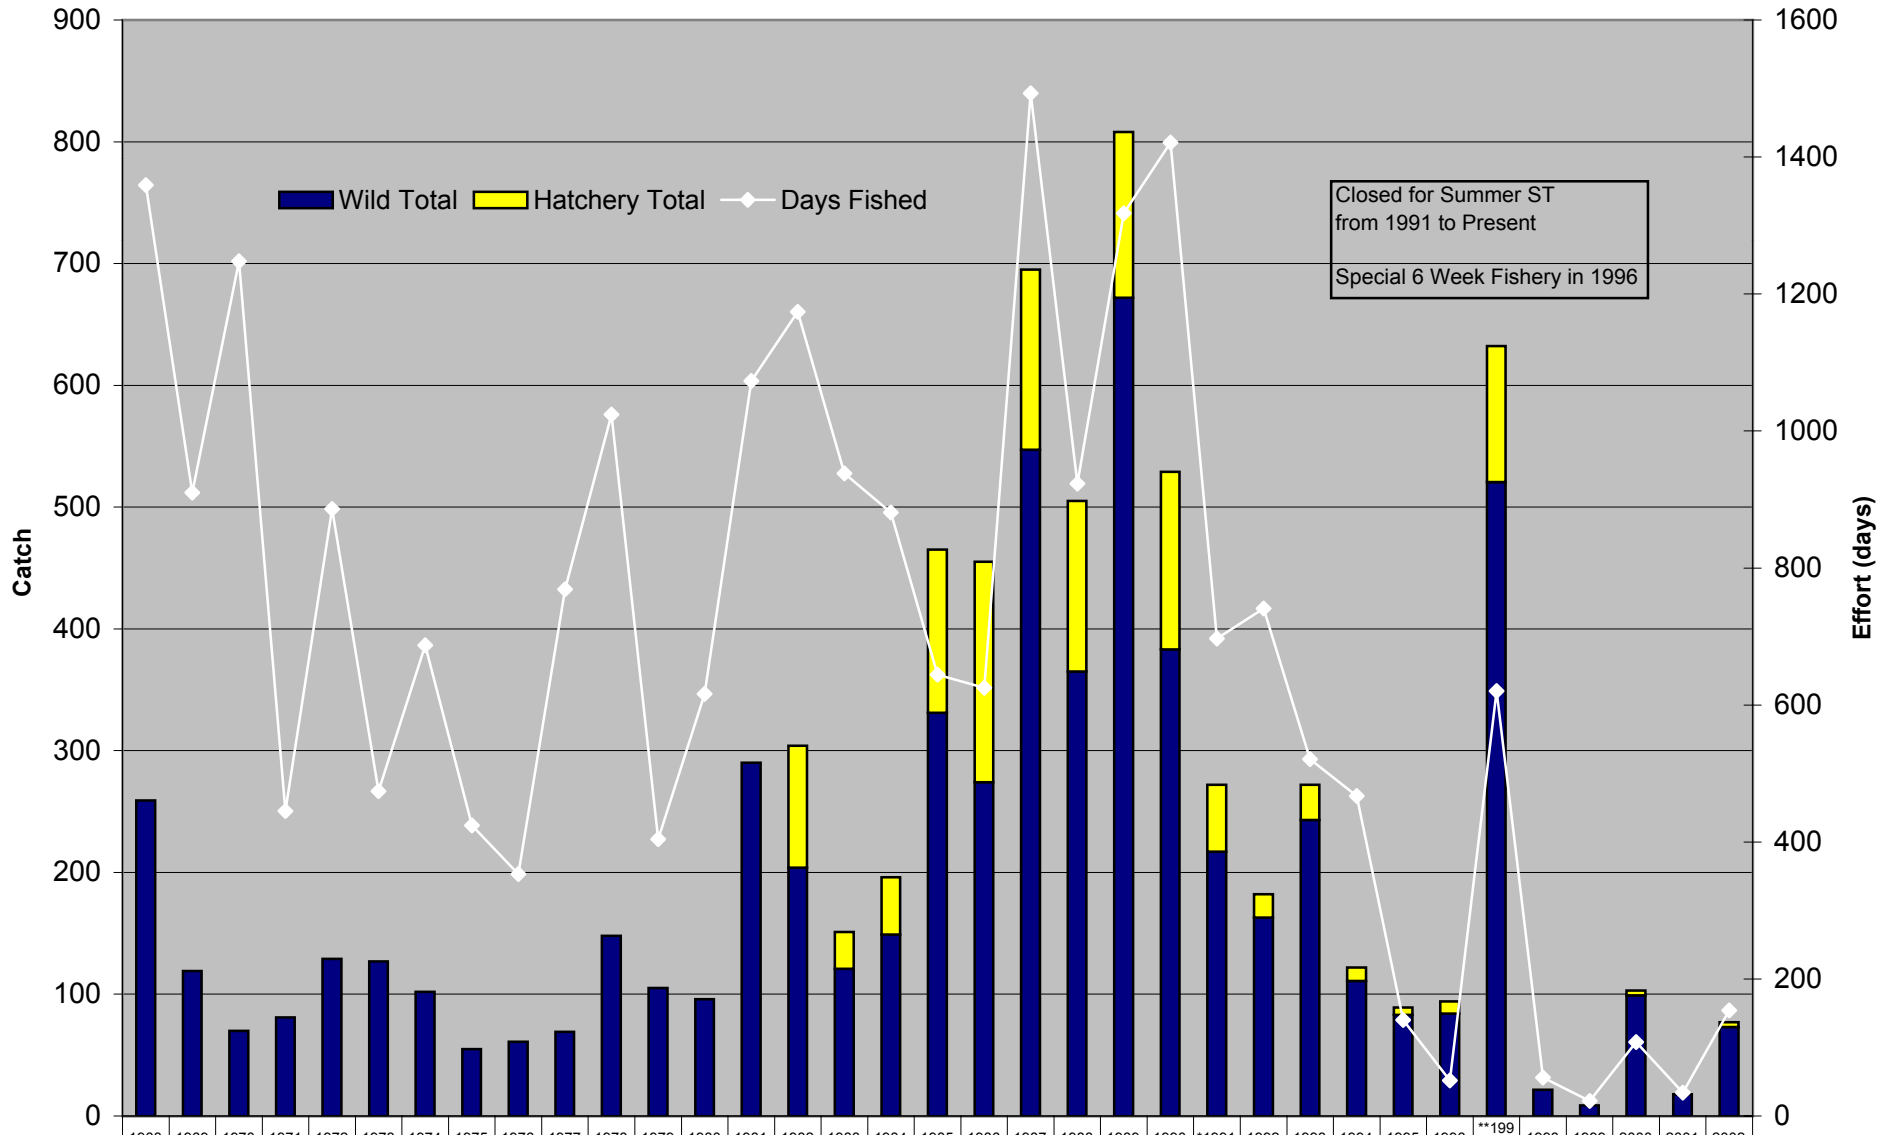

Coquihalla River Catch and Effort Steelhead Harvest Analysis Data (1968 to 2002)

Closed for Summer ST
from 1991 to Present

Special 6 Week Fishery in 1996

	1968	1969	1970	1971	1972	1973	1974	1975	1976	1977	1978	1979	1980	1981	1982	1983	1984	1985	1986	1987	1988	1989	1990	*1991	1992	1993	1994	1995	1996	**1997	1998	1999	2000	2001	2002
Hatchery Total	0	0	0	0	0	0	0	0	0	0	0	0	0	0	100	30	47	134	181	148	140	136	146	55	19	29	11	6	10	111.7	0	0	4	0	4
Wild Total	259	119	70	81	129	127	102	55	61	69	148	105	96	290	204	121	149	331	274	547	365	672	383	217	163	243	111	83	84	520.6	21.65	8.566	99	18	73
Days Fished	1359	910	1248	445	886	474	687	424	353	769	1024	404	616	1073	1174	938	881	644	625	1493	923	1318	1421	697	741	521	467	140	52	620.5	56.28	22.11	108	34	154