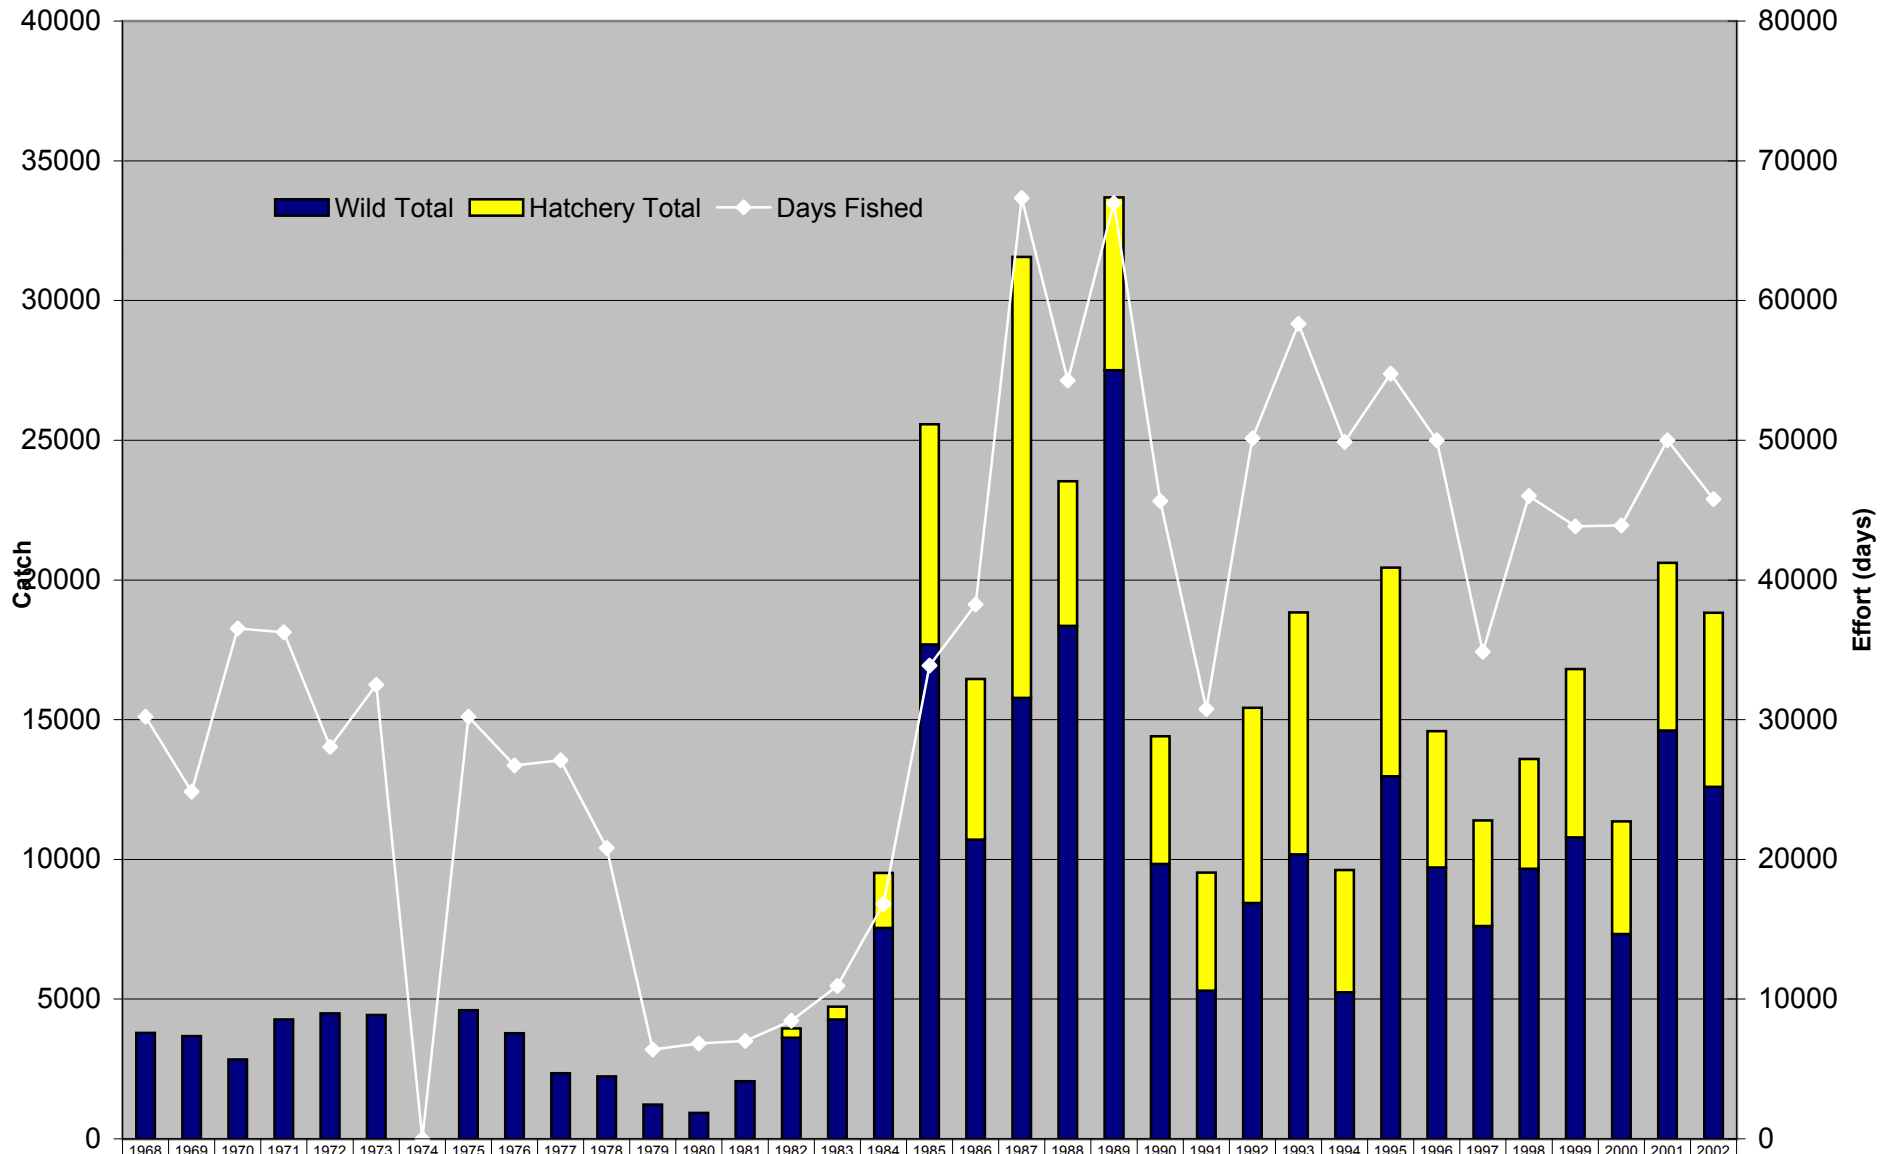

Chilliwack River Catch and Effort Steelhead Harvest Analysis Data (1968 to 2002)

	1968	1969	1970	1971	1972	1973	1974	1975	1976	1977	1978	1979	1980	1981	1982	1983	1984	1985	1986	1987	1988	1989	1990	1991	1992	1993	1994	1995	1996	1997	1998	1999	2000	2001	2002
Hatchery Total	0	0	0	0	0	0	0	0	0	0	0	0	0	0	328	458	1964	7883	5757	15775	5180	6187	4563	4227	6979	8662	4372	7468	4872	3782	3919	6028	4025	5999	6231
Wild Total	3795	3677	2841	4269	4493	4431	0	4608	3779	2348	2232	1226	932	2056	3621	4267	7547	17689	10703	15781	18357	27506	9838	5299	8441	10180	5245	12974	9712	7615	9670	10784	7331	14613	12600
Days Fished	30216	24843	36524	36250	28060	32502	4	30210	26722	27096	20810	6381	6814	7015	8445	10953	16811	33877	38257	67325	54272	66973	45635	30760	50144	58324	49878	54761	49990	34849	46020	43827	43909	49998	45788