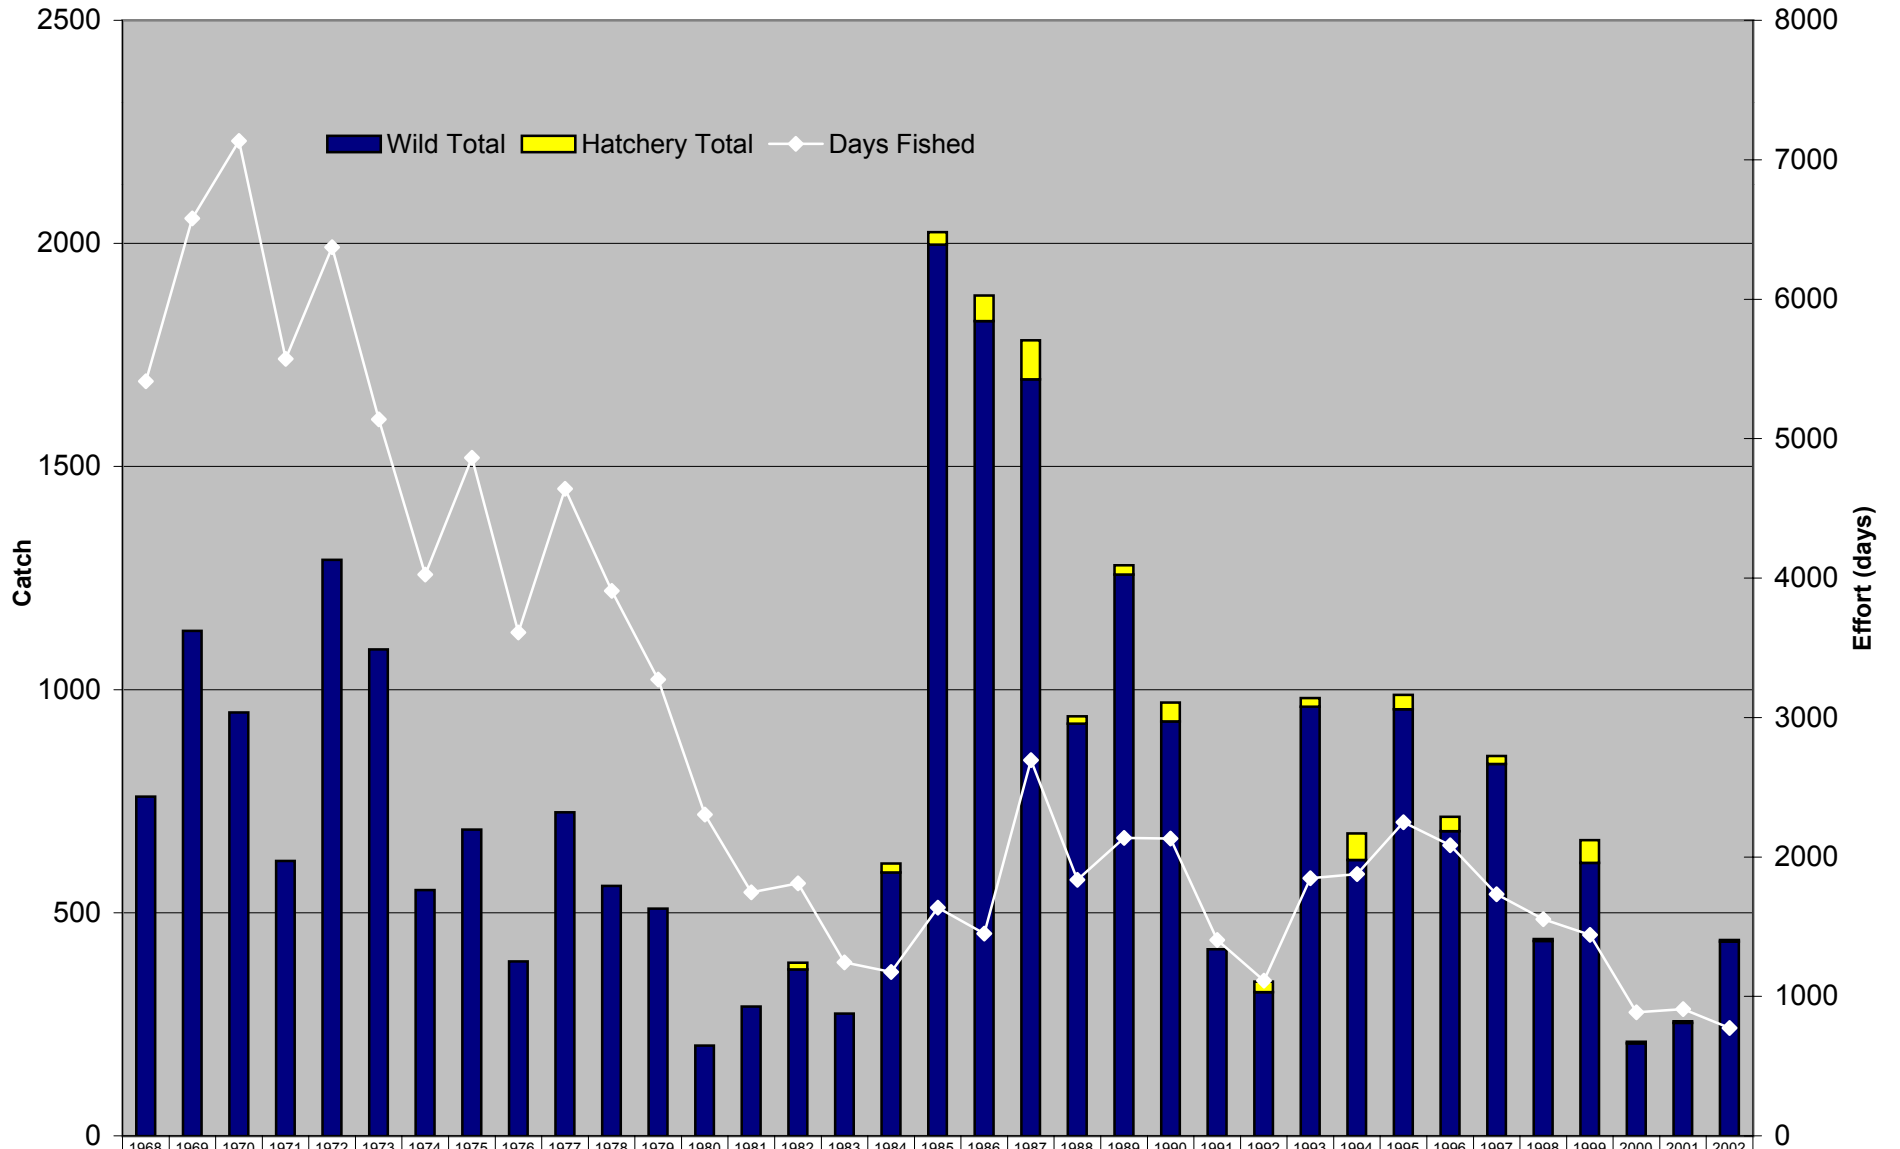

Cheakamus River Catch and Effort Steelhead Harvest Analysis Data (1968 to 2002)

	1968	1969	1970	1971	1972	1973	1974	1975	1976	1977	1978	1979	1980	1981	1982	1983	1984	1985	1986	1987	1988	1989	1990	1991	1992	1993	1994	1995	1996	1997	1998	1999	2000	2001	2002
Hatchery Total	0	0	0	0	0	0	0	0	0	0	0	0	0	0	15	0	20	28	57	88	16	21	42	0	24	19	60	32	32	18.11	4.329	50.8	4	4	4
Wild Total	760	1132	949	616	1291	1090	551	686	391	725	560	509	202	290	373	274	590	1997	1826	1695	924	1258	929	418	322	962	618	956	683	833.1	436.7	612	207	253	435
Days Fished	5411	6579	7135	5571	6373	5138	4025	4864	3609	4641	3908	3273	2303	1746	1811	1244	1175	1636	1451	2694	1836	2137	2133	1404	1112	1847	1878	2249	2084	1732	1553	1442	885	908	773