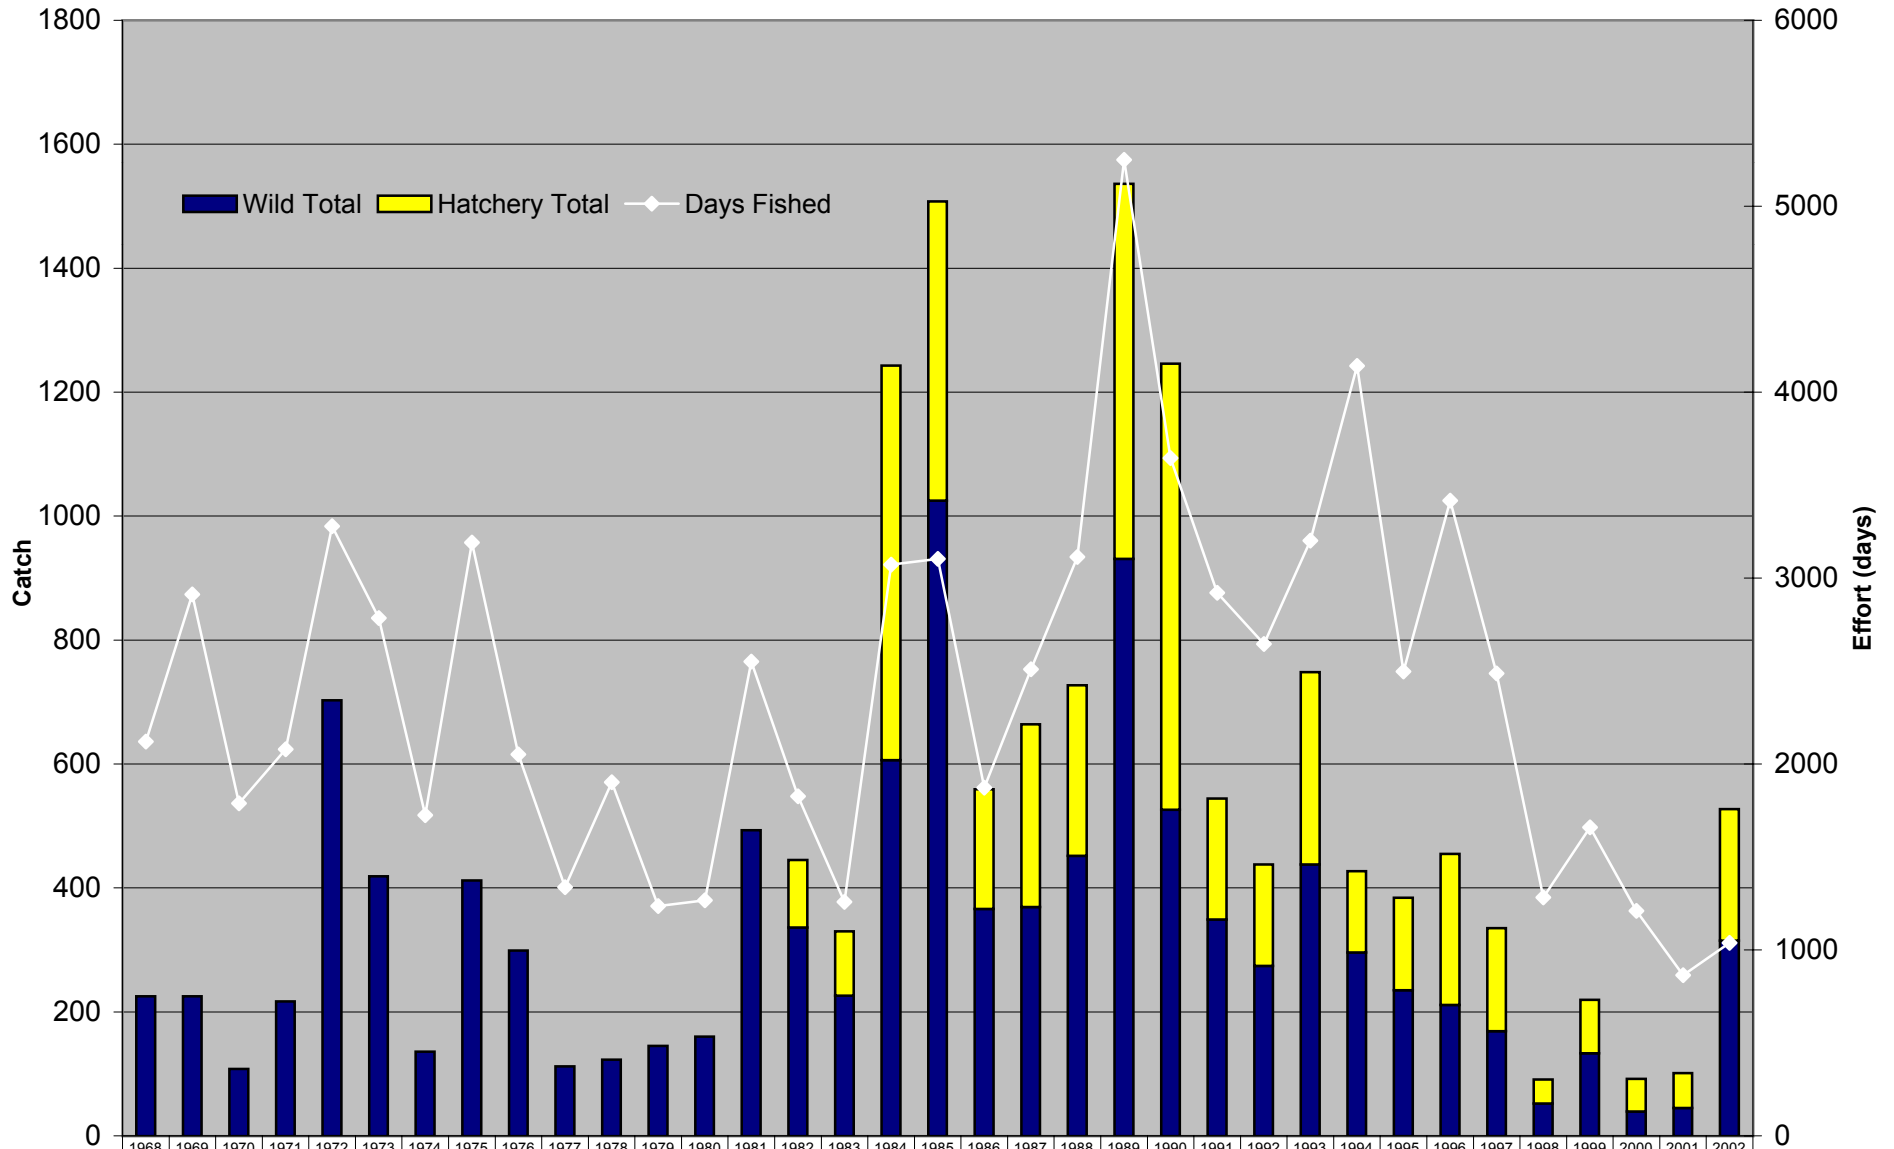

## Capilano River Catch and Effort Steelhead Harvest Analysis Data (1968 to 2002)

	1968	1969	1970	1971	1972	1973	1974	1975	1976	1977	1978	1979	1980	1981	1982	1983	1984	1985	1986	1987	1988	1989	1990	1991	1992	1993	1994	1995	1996	1997	1998	1999	2000	2001	2002
Hatchery Total	0	0	0	0	0	0	0	0	0	0	0	0	0	0	109	104	637	483	193	295	275	605	720	195	164	310	131	149	244	166	38.97	86.29	53	56	212
Wild Total	225	225	108	217	703	419	136	412	299	112	123	145	160	493	336	226	606	1025	366	369	452	931	526	349	274	438	296	235	211	169	51.95	133.4	39	45	315
Days Fished	2121	2913	1788	2079	3279	2785	1725	3191	2052	1337	1902	1235	1267	2551	1826	1259	3073	3104	1872	2510	3114	5250	3645	2920	2645	3201	4141	2498	3417	2487	1282	1660	1210	864	1038