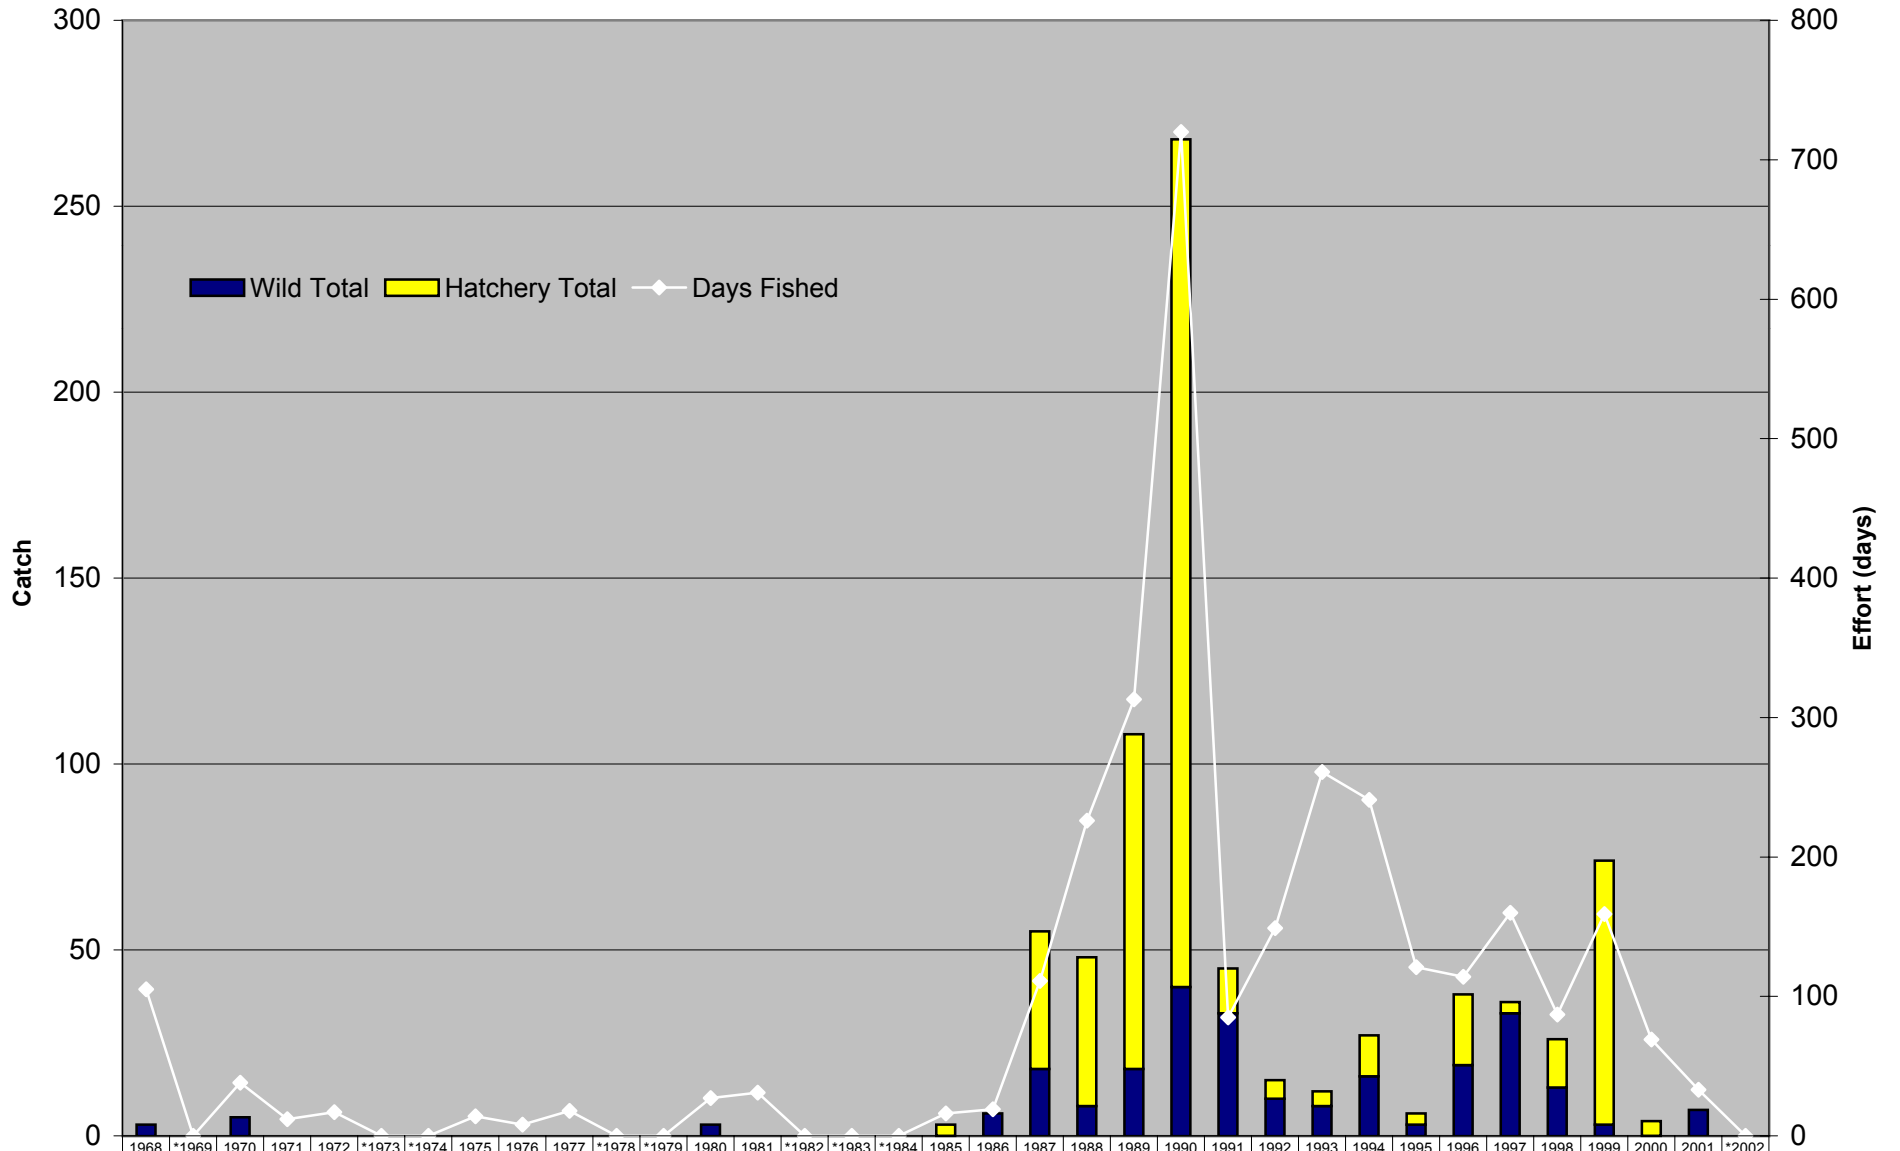

Brunette River Catch and Effort Steelhead Harvest Analysis Data (1968 to 2002)

	1968	*1969	1970	1971	1972	*1973	*1974	1975	1976	1977	*1978	*1979	1980	1981	*1982	*1983	*1984	1985	1986	1987	1988	1989	1990	1991	1992	1993	1994	1995	1996	1997	1998	1999	2000	2001	*2002
Hatchery Total	0	0	0	0	0	0	0	0	0	0	0	0	0	0	0	0	0	3	0	37	40	90	228	12	5	4	11	3	19	3	13	71	4	0	0
Wild Total	3	0	5	0	0	0	0	0	0	0	0	0	3	0	0	0	0	6	18	8	18	40	33	10	8	16	3	19	33	13	3	0	7	0	
Days Fished	105	0	38	12	17	0	0	14	8	18	0	0	27	31	0	0	0	16	19	111	226	313	720	85	149	261	241	121	114	160	87	159	69	33	0