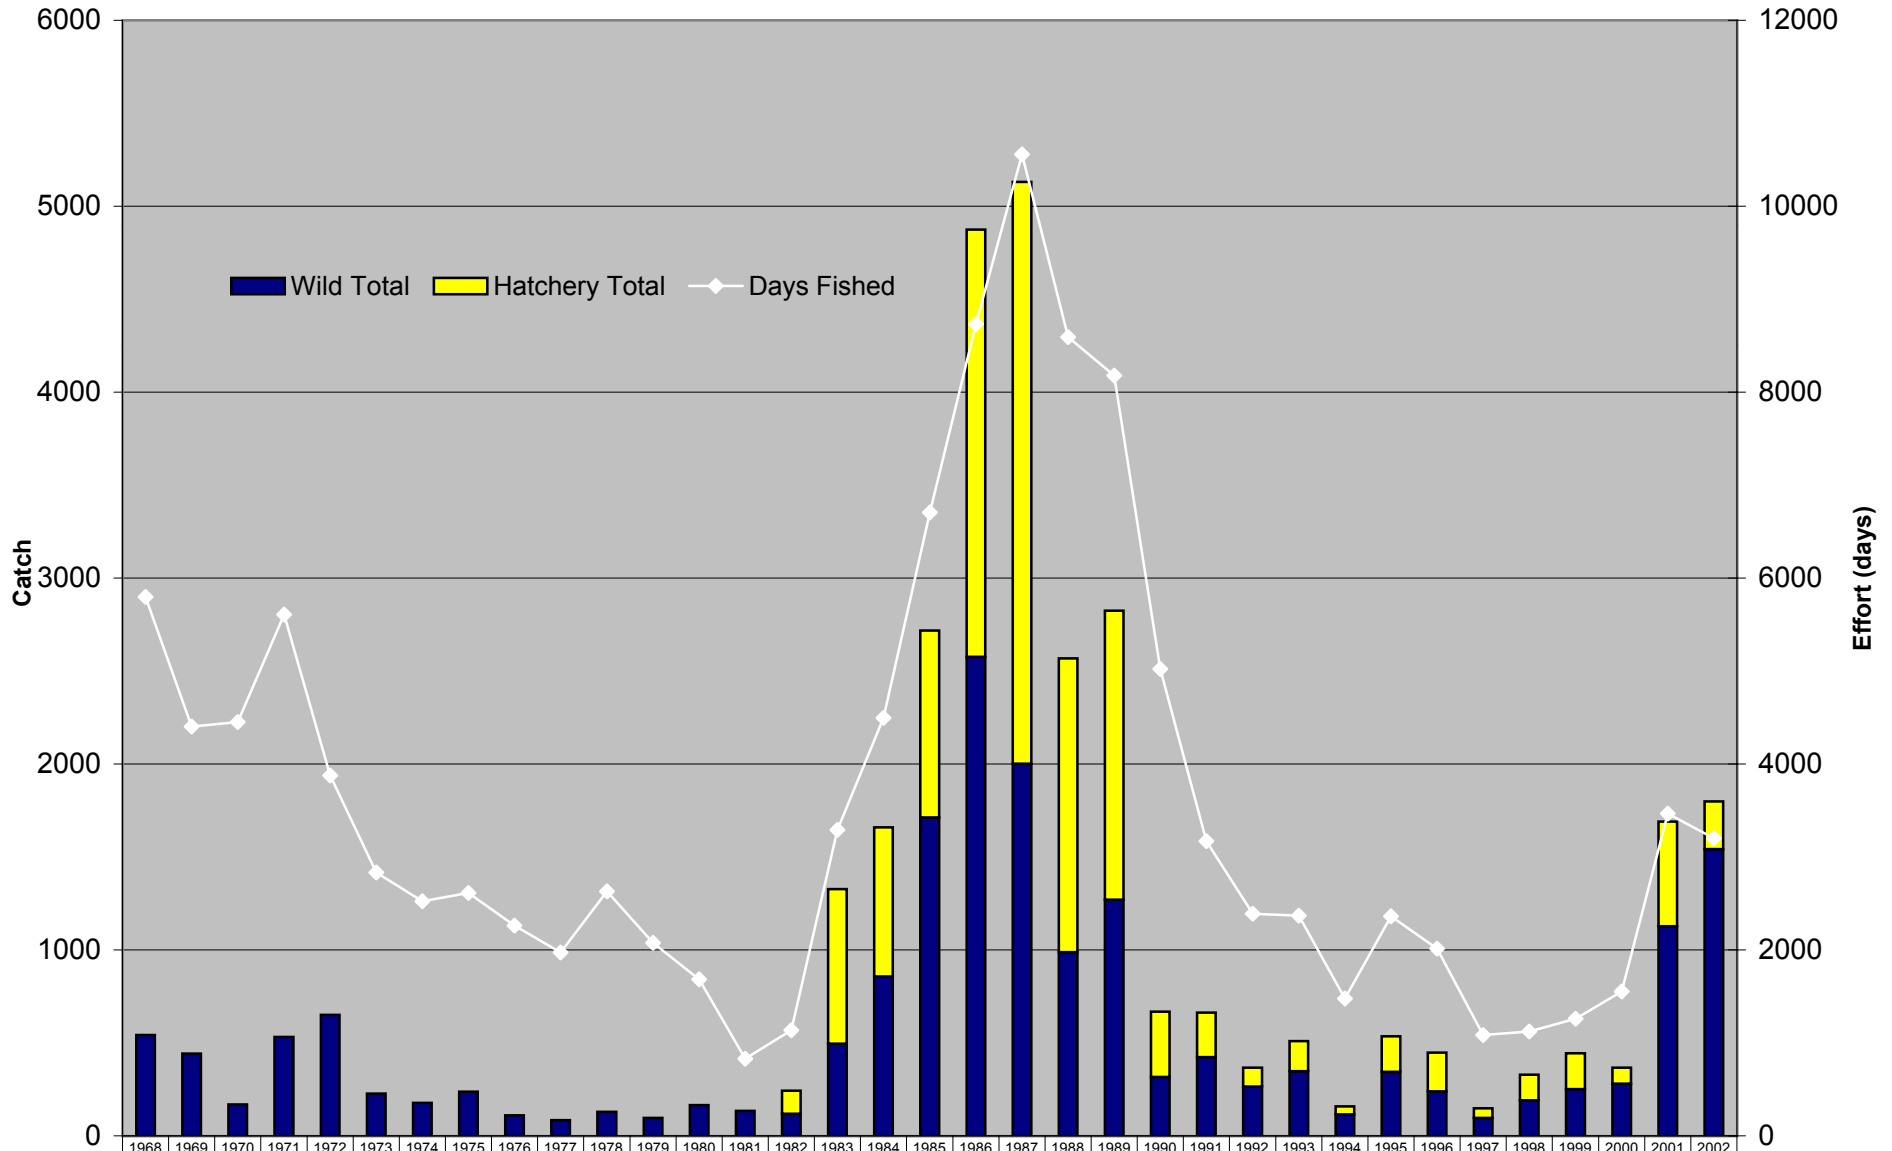

Alouette River Catch and Effort Steelhead Harvest Analysis Data (1968 to 2002)

	1968	1969	1970	1971	1972	1973	1974	1975	1976	1977	1978	1979	1980	1981	1982	1983	1984	1985	1986	1987	1988	1989	1990	1991	1992	1993	1994	1995	1996	1997	1998	1999	2000	2001	2002
Hatchery Total	0	0	0	0	0	0	0	0	0	0	0	0	0	0	124	832	802	1005	2297	3129	1580	1554	352	239	101	163	44	192	208	51.31	138.5	193	86	562	256
Wild Total	543	442	168	532	651	228	178	238	111	85	129	96	166	134	119	495	858	1712	2577	2002	988	1271	316	423	265	347	115	344	240	96.59	190.5	250.6	280	1128	1543
Days Fished	5798	4402	4452	5608	3876	2834	2522	2612	2261	1972	2631	2077	1685	828	1135	3291	4494	6706	8733	10558	8592	8180	5024	3169	2390	2367	1477	2362	2015	1084	1121	1260	1554	3466	3200